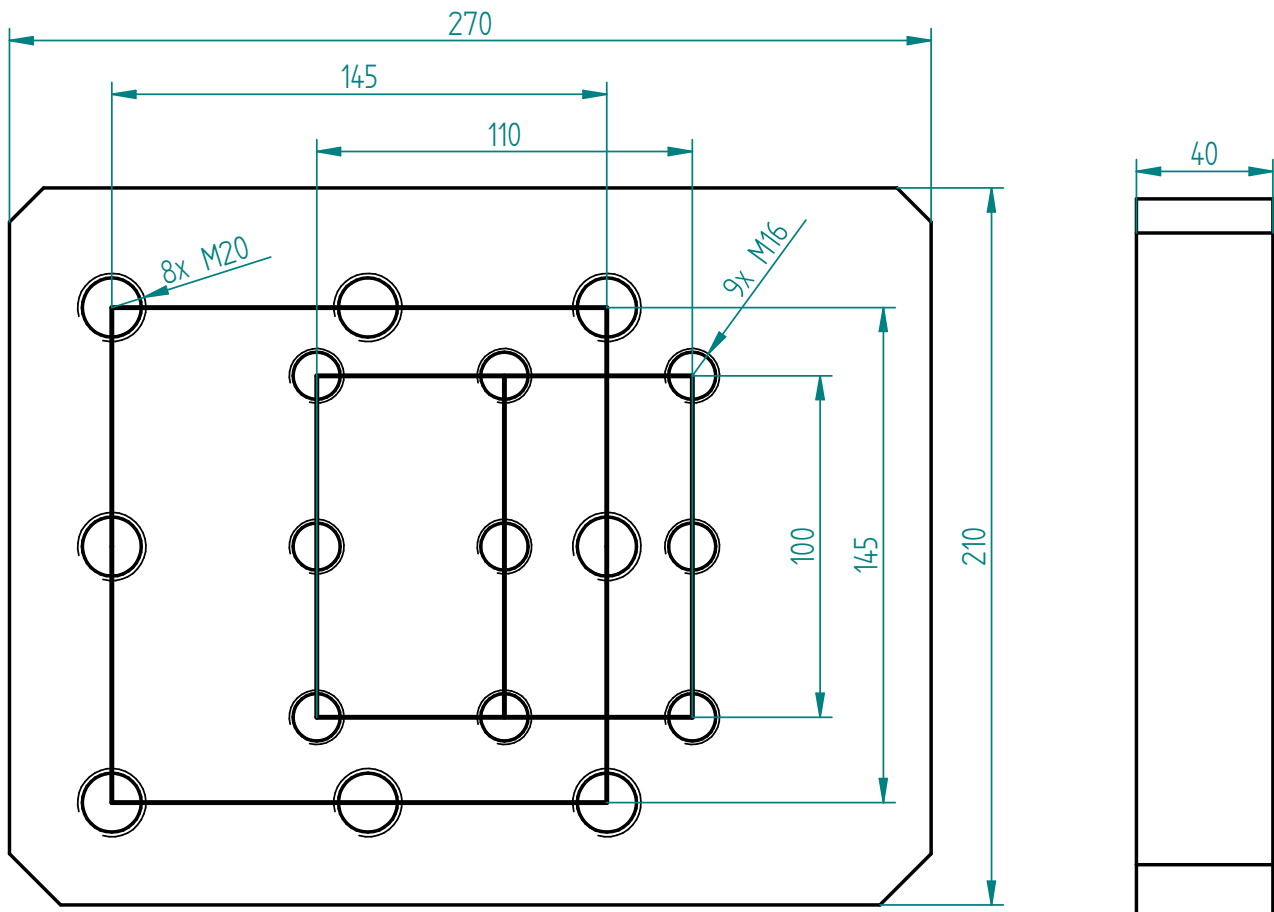

Zugösenflansch

Drawbar eye flange

Art.Nr.: ZUGXXX920030

*Irrtümer, technische Änderungen vorbehalten. | Technical modifications and errors excepted.