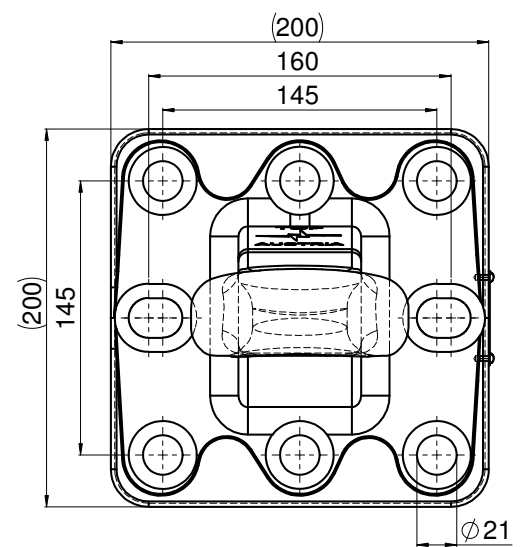

Zugöse »Pitonfix«

Towing eye »Pitonfix«

Art.Nr.: ZUGXXX900543

*Irrtümer, technische Änderungen vorbehalten. | Technical modifications and errors excepted.