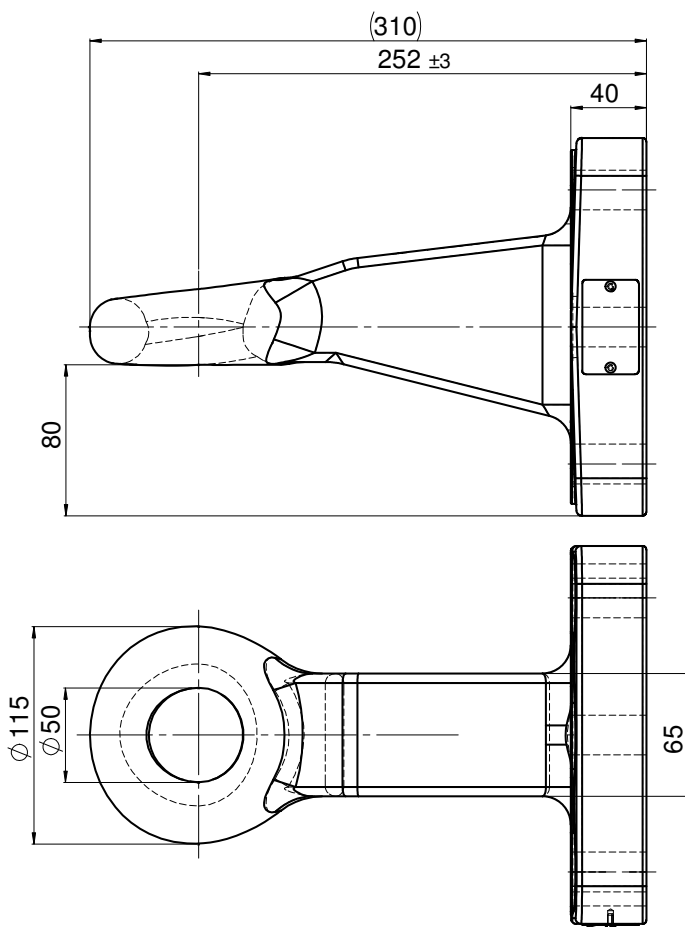

Zugöse »Pitonfix«

Towing eye »Pitonfix«

Art.Nr.: ZUGXXX900543

*Irrtümer, technische Änderungen vorbehalten. | Technical modifications and errors excepted.