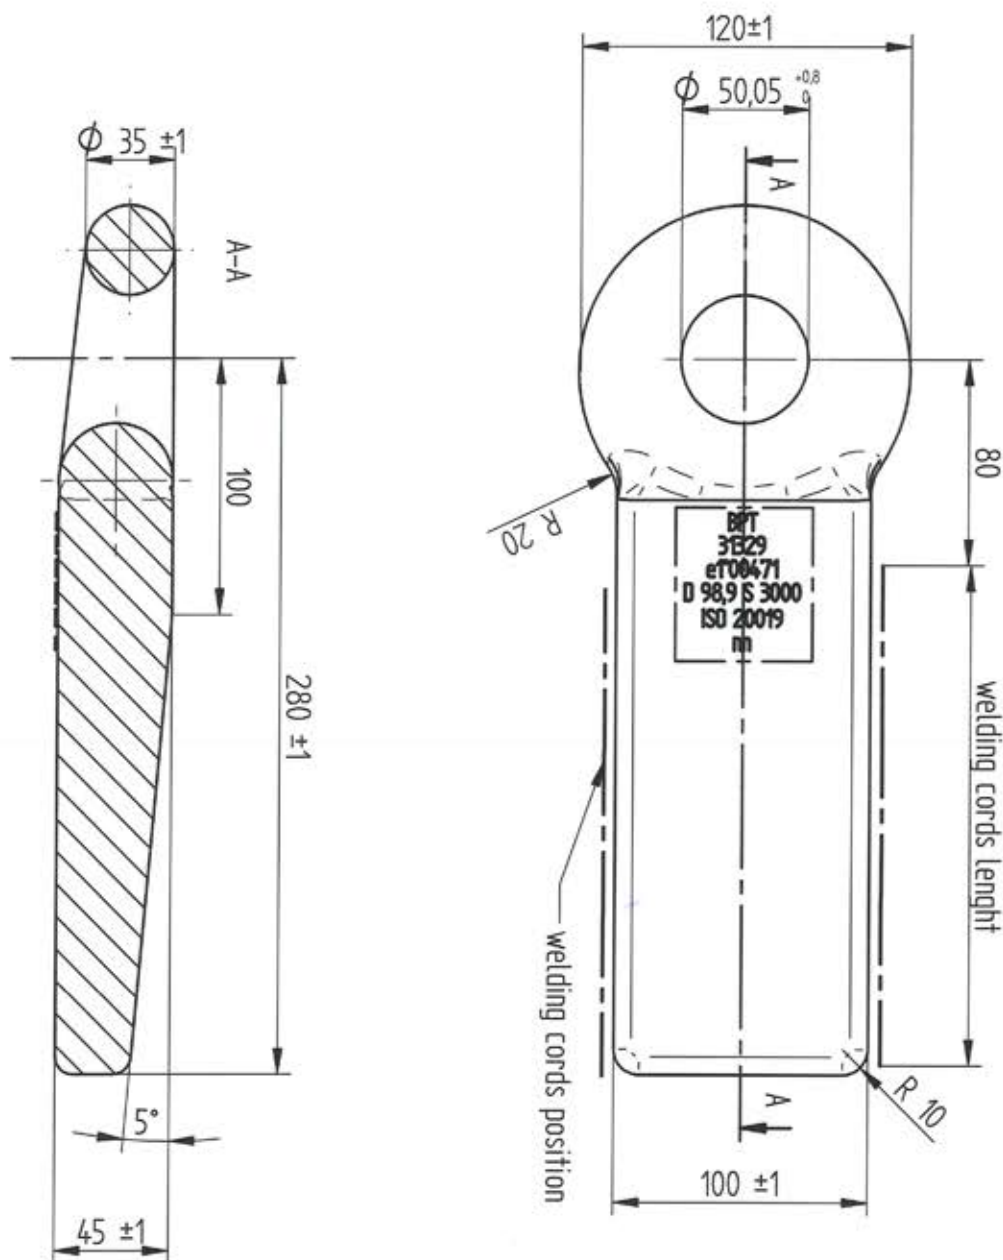

**Zugöse »Pitonfix« ohne Flansch
bis 32 to.**

**Drawbar »Pitonfix« without flange
up to 32 to.**

Art.Nr.: ZUGXXX900535

*Irtümer, technische Änderungen vorbehalten. | Technical modifications and errors excepted.