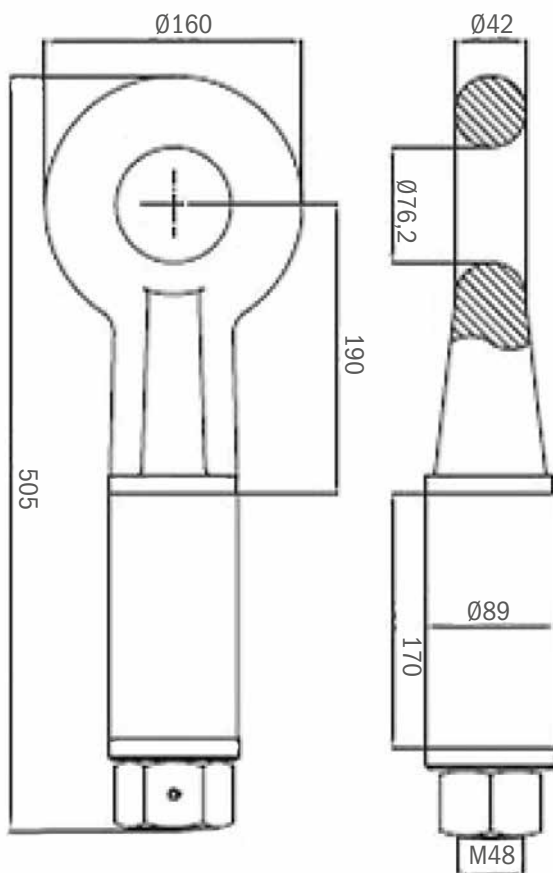

Zugöse drehbar Ø76 / KAT F3

Drawbar eye rotatable Ø76 / KAT F3

Art.Nr.: ZUGXXX900265

*Irrtümer, technische Änderungen vorbehalten. | Technical modifications and errors excepted.

Fliegl Agro-Center GmbH · Maierhof 1 · D-84556 Kastl
Tel. +49 (0)8671/9600-0 · Fax +49 (0)8671/9600-701 · info@agro-center.de