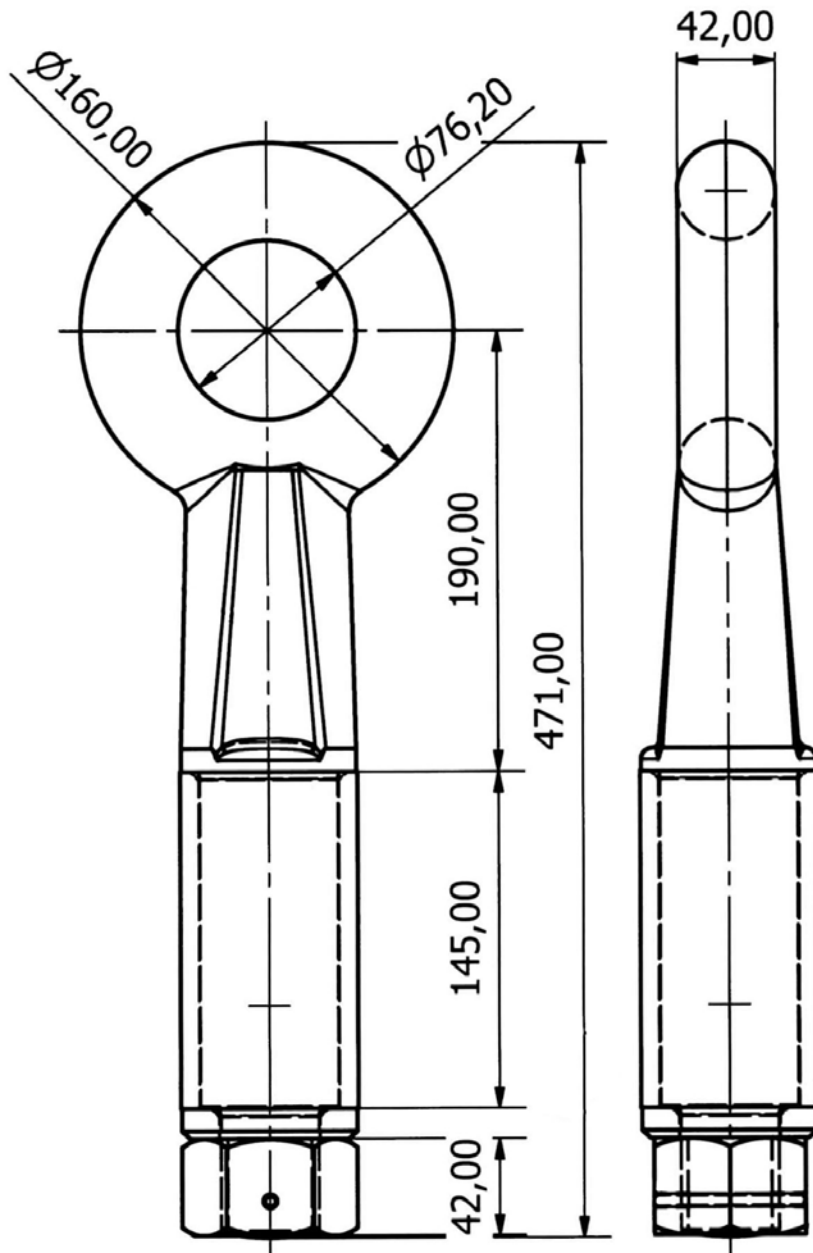

Zugöse drehbar

271 - RA-1324

Drawbar eye rotatable

271 - RA-1324

Art.Nr.: ZUGXXX900263

*Irrtümer, technische Änderungen vorbehalten. | Technical modifications and errors excepted.

Fliegl Agro-Center GmbH · Maierhof 1 · D-84556 Kastl
Tel. +49 (0)8671/9600-0 · Fax +49 (0)8671/9600-701 · info@agro-center.de