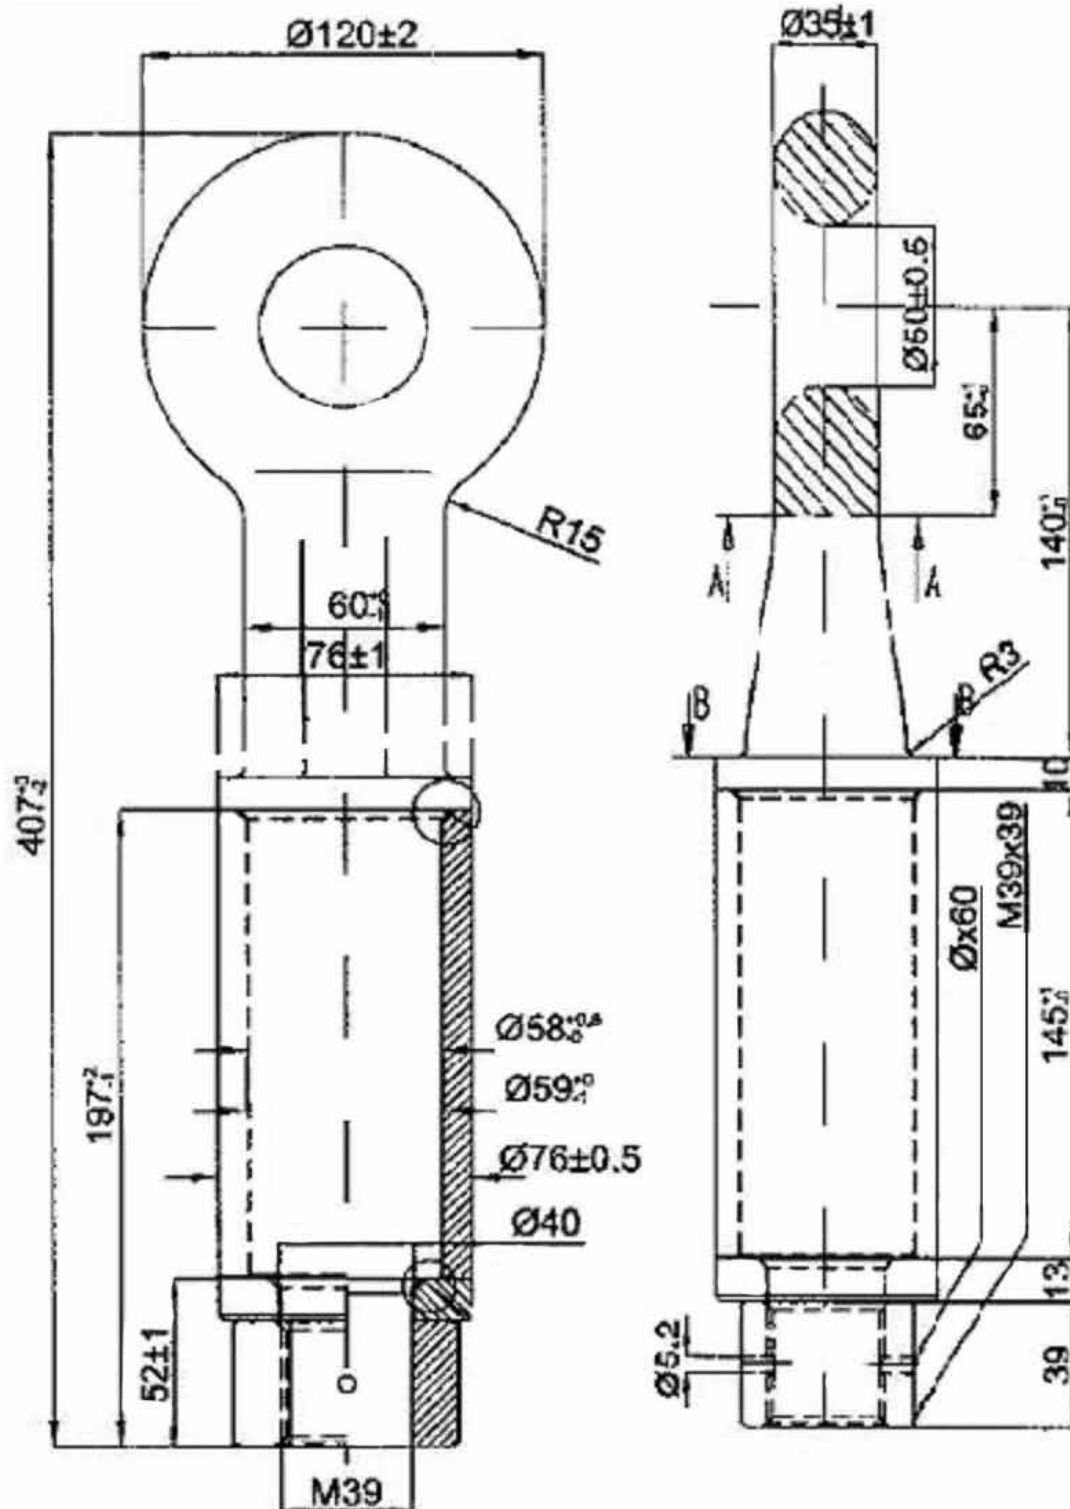

Zugöse drehbar

D50 / 189/67

Drawbar eye rotatable

D50 / 189/67

Art.Nr.: ZUGXXX900262

*Irrtümer, technische Änderungen vorbehalten. | Technical modifications and errors excepted.