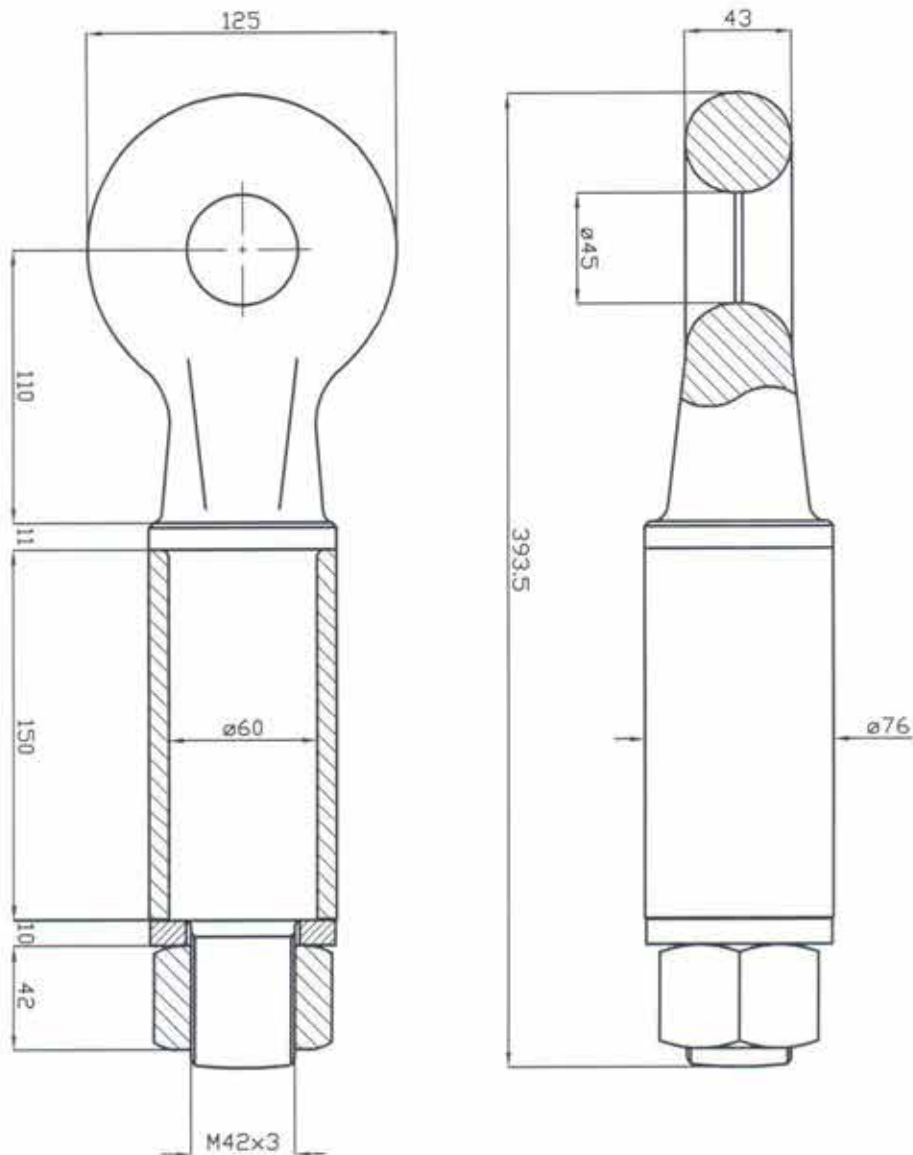

## Zugöse drehbar

189/74 - RA-731F-08D

## Drawbar eye rotatable

189/74 - RA-731F-08D

Art.Nr.: ZUGXXX900261

\*Irtümer, technische Änderungen vorbehalten. | Technical modifications and errors excepted.