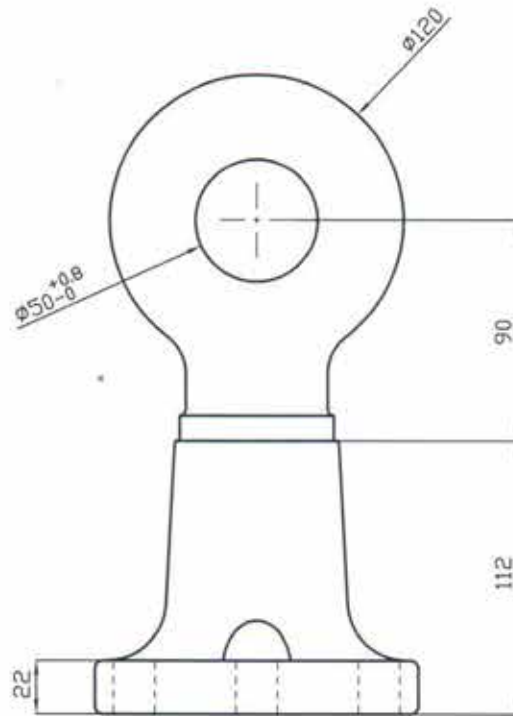

Zugöse drehbar Typ PITONFIX

20 to., 2000 daN

Drawbar eye rotatable, typ PITONFIX

20 to., 2000 daN

Art.Nr.: ZUGXXX900258

*Irtümer, technische Änderungen vorbehalten. | Technical modifications and errors excepted.