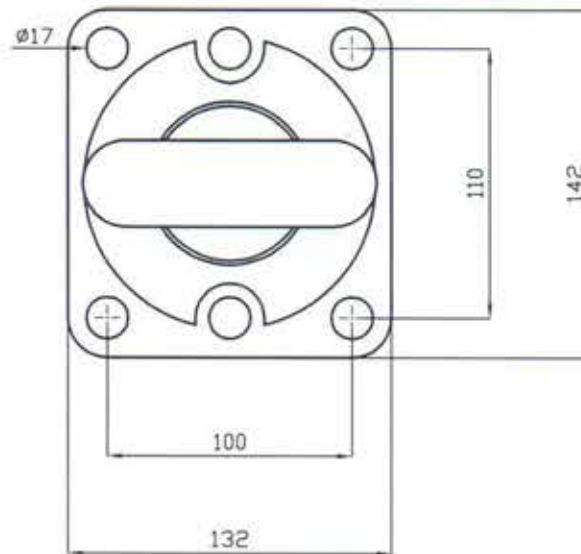

Zugöse drehbar Typ PITONFIX

20 to., 2000 daN

Drawbar eye rotatable, typ PITONFIX

20 to., 2000 daN

Art.Nr.: ZUGXXX900258

*Irtümer, technische Änderungen vorbehalten. | Technical modifications and errors excepted.