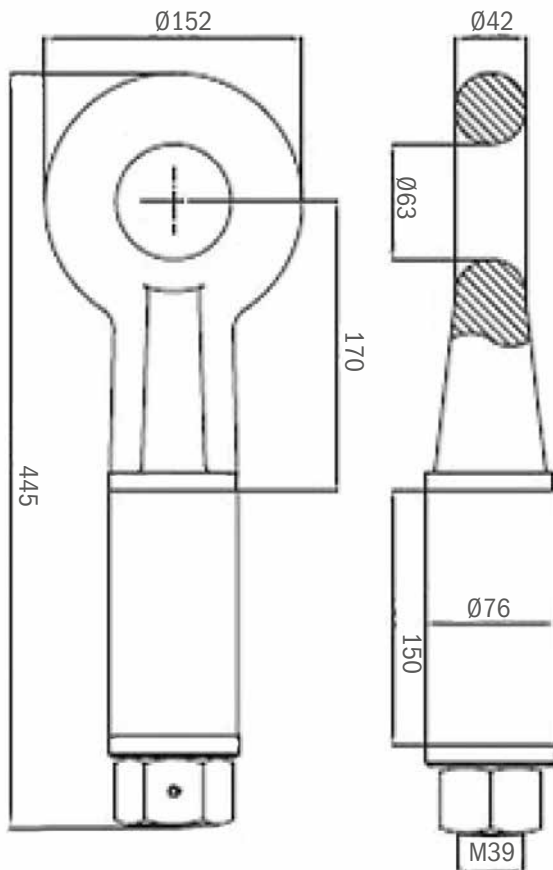

## Zugöse

drehbar 269 / RA1322

## Drawbar eye rotatable

269 / RA1322

Art.Nr.: ZUGXXX900256

\*Irrtümer, technische Änderungen vorbehalten. | Technical modifications and errors excepted.

Fliegl Agro-Center GmbH · Maierhof 1 · D-84556 Kastl  
Tel. +49 (0)8671/9600-0 · Fax +49 (0)8671/9600-701 · info@agro-center.de