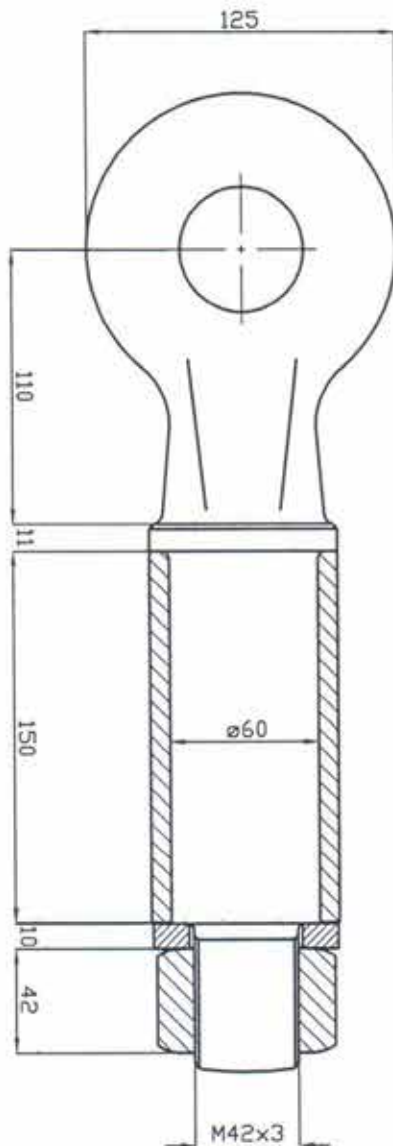

Zugöse drehbar

189/74/ISO/2/I/S - 30t-V3.5

Art.Nr.: ZUGXXX900253

Drawbar eye rotatable

189/74/ISO/2/I/S - 30t-V3.5

*Irrtümer, technische Änderungen vorbehalten. | Technical modifications and errors excepted.