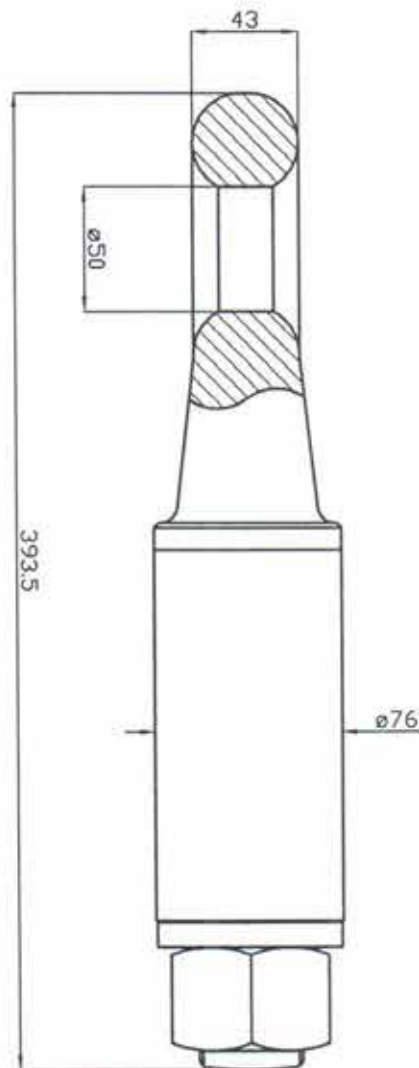

Zugöse drehbar

189/74/ISO/2/I/S - 30t-V3.5

Art.Nr.: ZUGXXX900253

Drawbar eye rotatable

189/74/ISO/2/I/S - 30t-V3.5

*Irrtümer, technische Änderungen vorbehalten. | Technical modifications and errors excepted.