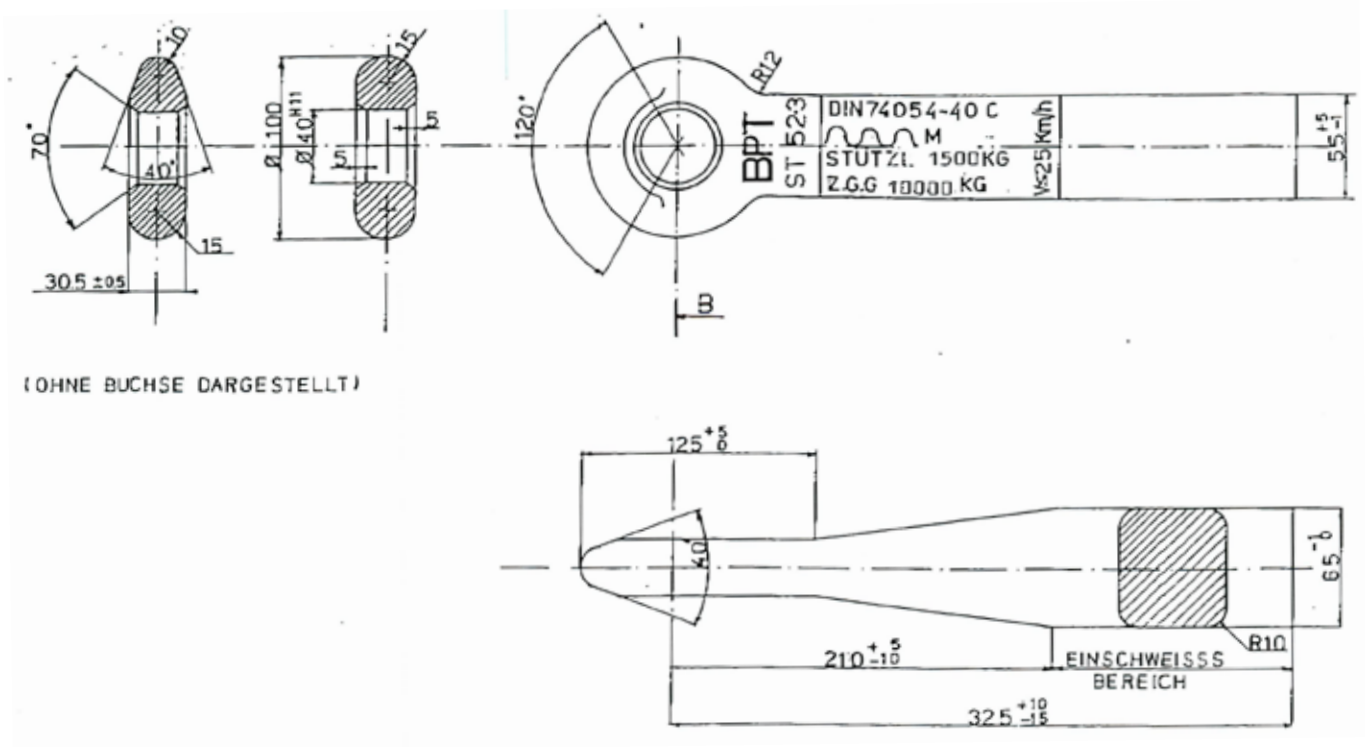

Schweisszugöse

Drawbar eye

Art.Nr.: ZUGXXX900020

*Irrtümer, technische Änderungen vorbehalten. | Technical modifications and errors excepted.