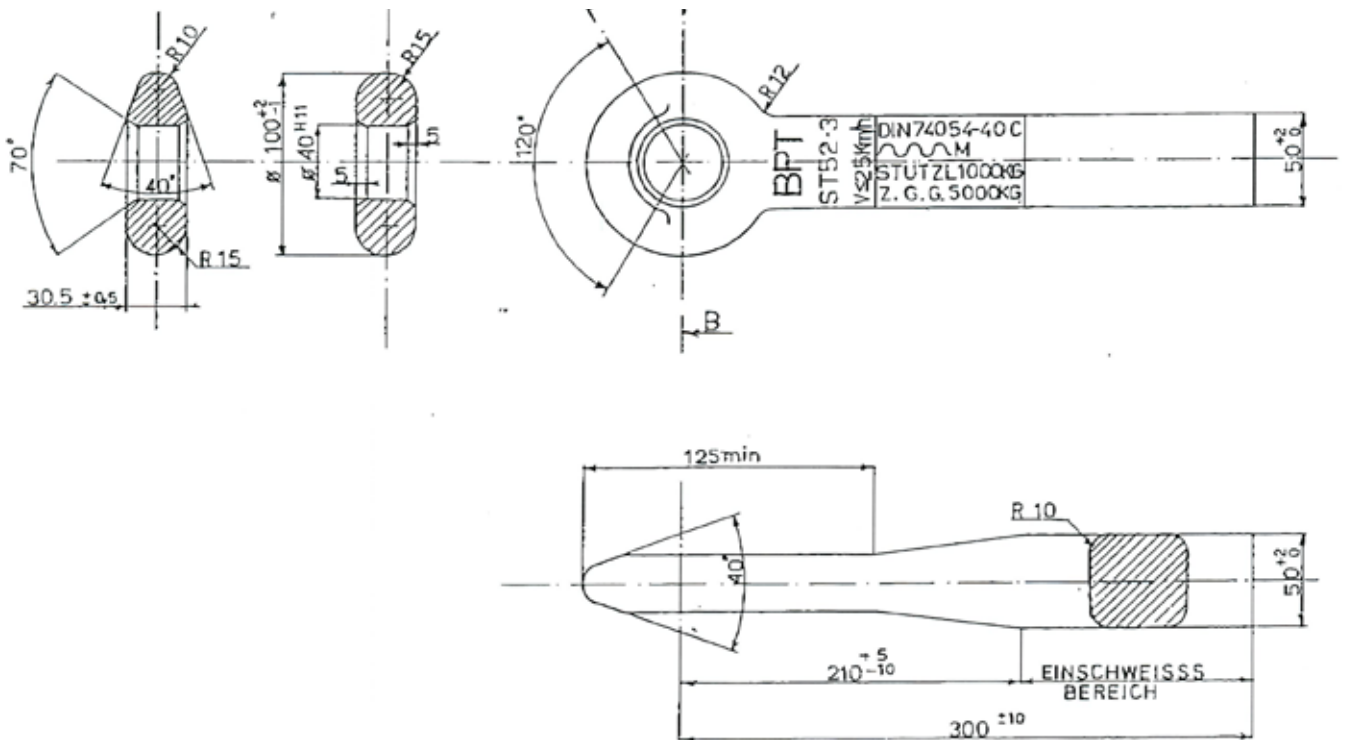

Schweisszugöse

Drawbar eyes

Art.Nr.: ZUGXXX900015

*Irtümer, technische Änderungen vorbehalten. | Technical modifications and errors excepted.