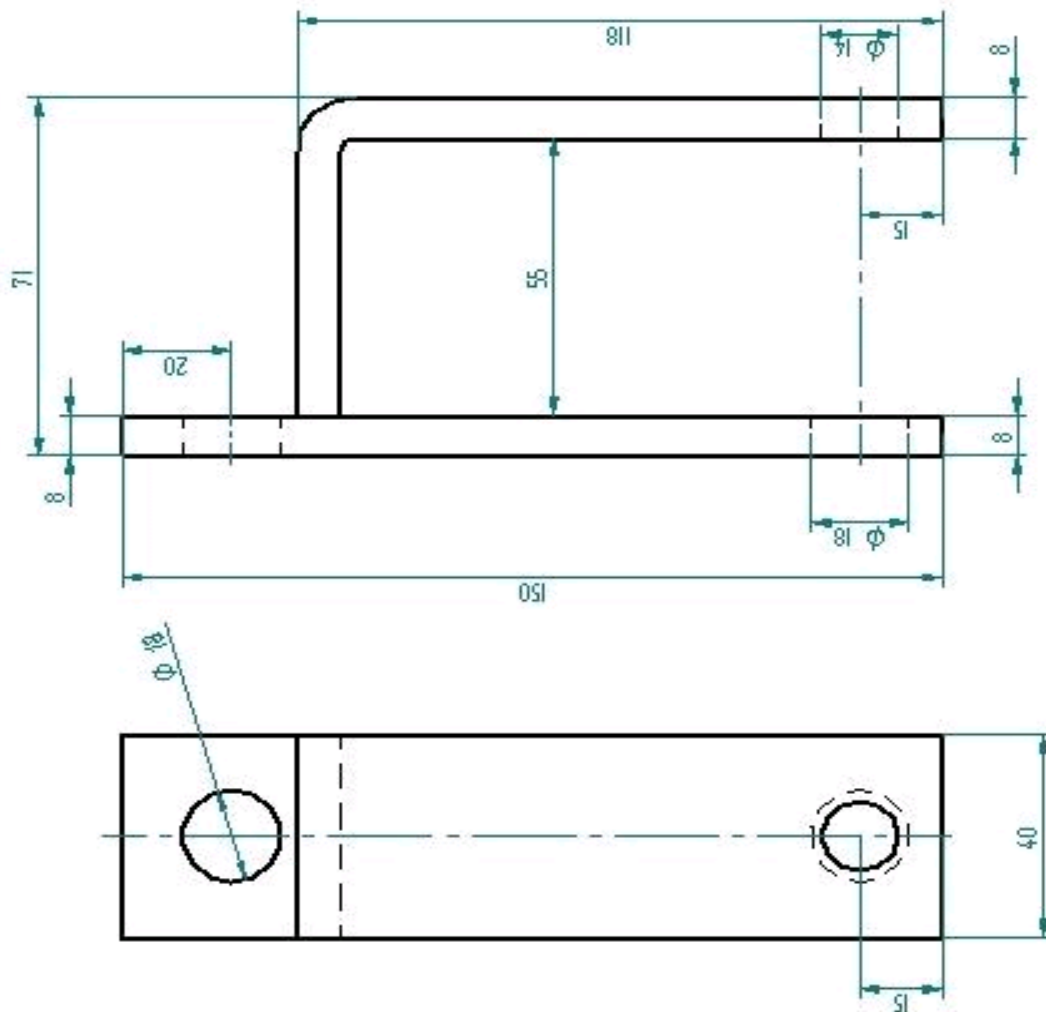

Zugfederhalter / verzinkt

zum Klemmen (DK-Serie)

Mainspring / whith zinc

the clamping (DK-Serie)

Art.Nr.: ZUGXXX230320

*Irtümer, technische Änderungen vorbehalten. | Technical modifications and errors excepted.