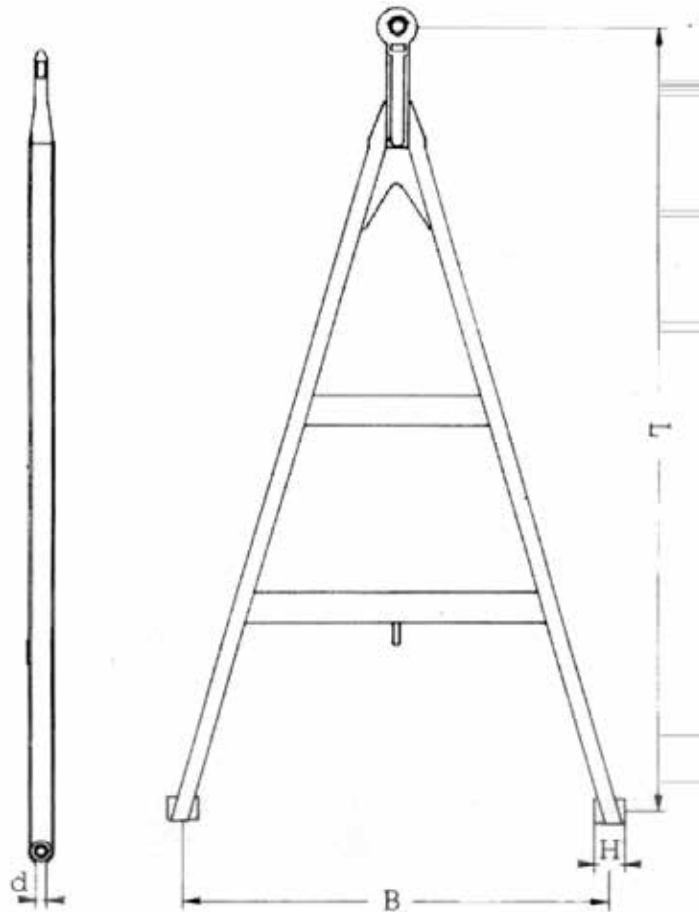

Zuggabel

Drawbar

Art.Nr.: ZUGXXX220074

Artikelnummer	Bezeichnung	Länge (mm)	B (mm)	H (mm)	d (mm)
ZUGXXX220010	Zuggabel 18 to.	1800	980	80	28
ZUGXXX220015	Zuggabel 18 to.	1800	980	100	30
ZUGXXX220020	Zuggabel 18 to.	1950	980	100	30
ZUGXXX220025	Zuggabel 18 to.	1800	1000	70	26
ZUGXXX220030	Zuggabel 18 to.	1800	1000	80	28
ZUGXXX220035	Zuggabel 18 to.	1800	1000	80	30
ZUGXXX220045	Zuggabel 18 to.	1800	1100	80	28
ZUGXXX220040	Zuggabel 18 to.	2000	1100	80	28
ZUGXXX220050	Zuggabel 18 to.	2000	1100	100	30
ZUGXXX220062	Zuggabel 18 to.	1900	1200	80	28
ZUGXXX220060	Zuggabel 18 to.	2000	1200	80	28
ZUGXXX220055	Zuggabel 18 to.	2000	1200	100	30
ZUGXXX220072	Zuggabel 18 to.	1900	1300	80	28
ZUGXXX220073	Zuggabel 18 to.	1900	1300	100	30
ZUGXXX220071	Zuggabel 18 to.	2000	1300	100	28
ZUGXXX220070	Zuggabel 18 to.	2000	1300	100	30
ZUGXXX220074	Zuggabel 27 to.	2100	1200	100	30