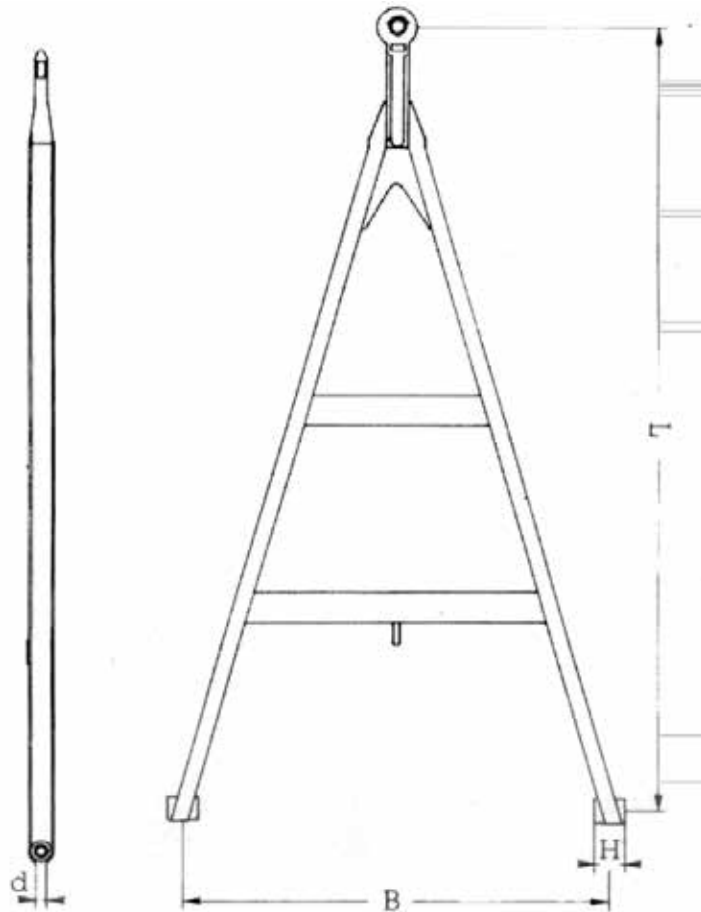

Zuggabel

Drawbar

Art.Nr.: ZUGXXX220073

Artikelnummer	Bezeichnung	Länge (mm)	B (mm)	H (mm)	d (mm)
ZUGXXX220010	Zuggabel 18 to.	1800	980	80	28
ZUGXXX220015	Zuggabel 18 to.	1800	980	100	30
ZUGXXX220020	Zuggabel 18 to.	1950	980	100	30
ZUGXXX220025	Zuggabel 18 to.	1800	1000	70	26
ZUGXXX220030	Zuggabel 18 to.	1800	1000	80	28
ZUGXXX220035	Zuggabel 18 to.	1800	1000	80	30
ZUGXXX220045	Zuggabel 18 to.	1800	1100	80	28
ZUGXXX220040	Zuggabel 18 to.	2000	1100	80	28
ZUGXXX220050	Zuggabel 18 to.	2000	1100	100	30
ZUGXXX220062	Zuggabel 18 to.	1900	1200	80	28
ZUGXXX220060	Zuggabel 18 to.	2000	1200	80	28
ZUGXXX220055	Zuggabel 18 to.	2000	1200	100	30
ZUGXXX220072	Zuggabel 18 to.	1900	1300	80	28
ZUGXXX220073	Zuggabel 18 to.	1900	1300	100	30
ZUGXXX220071	Zuggabel 18 to.	2000	1300	100	28
ZUGXXX220070	Zuggabel 18 to.	2000	1300	100	30
ZUGXXX220074	Zuggabel 27 to.	2100	1200	100	30