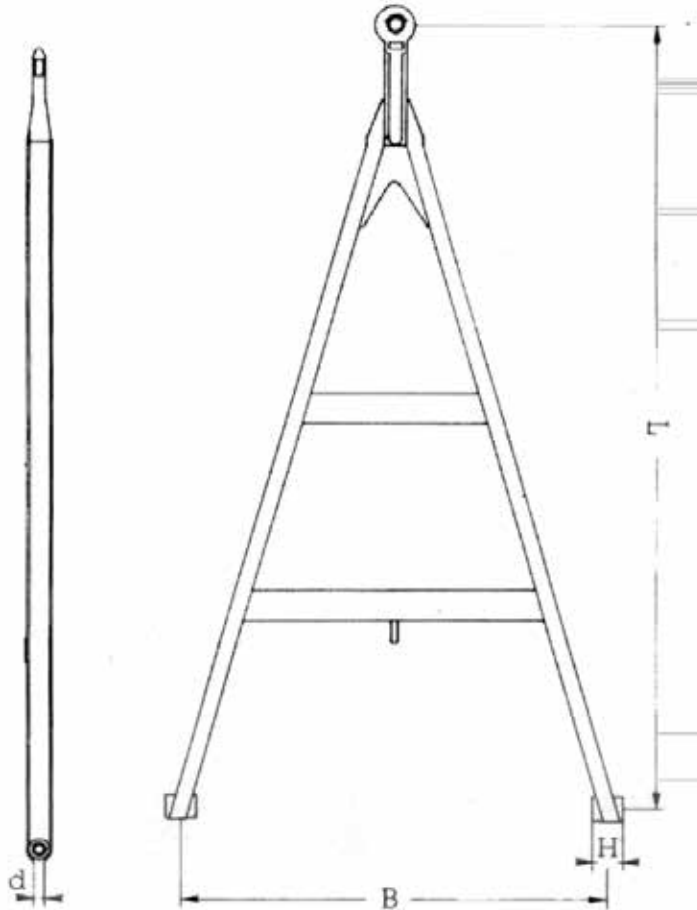

## Zuggabel

## Drawbar

Art.Nr.: ZUGXXX220072

Artikelnummer	Bezeichnung	Länge (mm)	B (mm)	H (mm)	d (mm)
ZUGXXX220010	Zuggabel 18 to.	1800	980	80	28
ZUGXXX220015	Zuggabel 18 to.	1800	980	100	30
ZUGXXX220020	Zuggabel 18 to.	1950	980	100	30
ZUGXXX220025	Zuggabel 18 to.	1800	1000	70	26
ZUGXXX220030	Zuggabel 18 to.	1800	1000	80	28
ZUGXXX220035	Zuggabel 18 to.	1800	1000	80	30
ZUGXXX220045	Zuggabel 18 to.	1800	1100	80	28
ZUGXXX220040	Zuggabel 18 to.	2000	1100	80	28
ZUGXXX220050	Zuggabel 18 to.	2000	1100	100	30
ZUGXXX220062	Zuggabel 18 to.	1900	1200	80	28
ZUGXXX220060	Zuggabel 18 to.	2000	1200	80	28
ZUGXXX220055	Zuggabel 18 to.	2000	1200	100	30
ZUGXXX220072	Zuggabel 18 to.	1900	1300	80	28
ZUGXXX220073	Zuggabel 18 to.	1900	1300	100	30
ZUGXXX220071	Zuggabel 18 to.	2000	1300	100	28
ZUGXXX220070	Zuggabel 18 to.	2000	1300	100	30
ZUGXXX220074	Zuggabel 27 to.	2100	1200	100	30