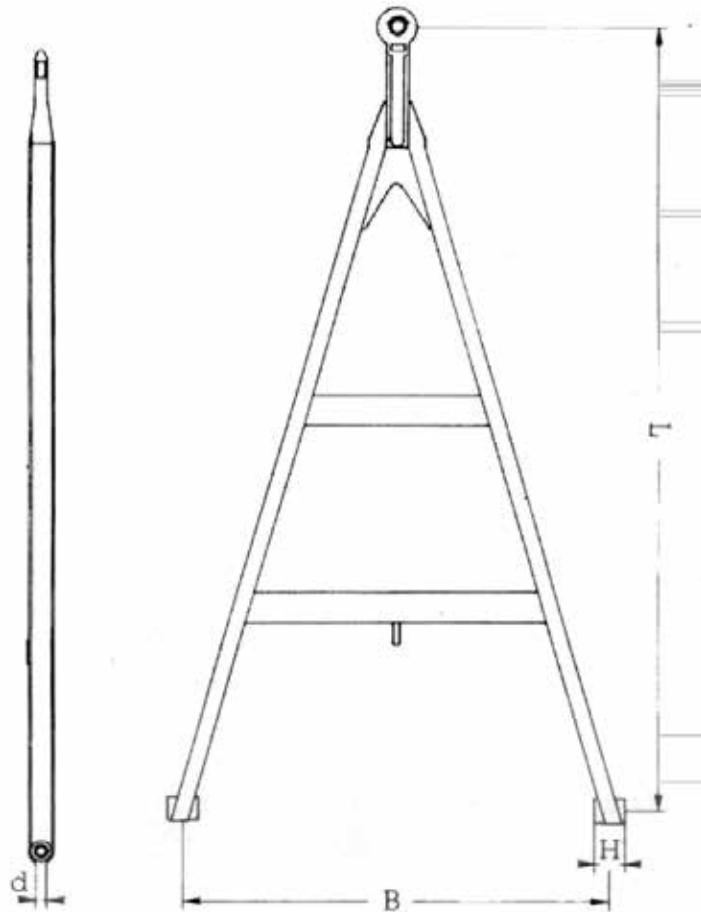

Zuggabel

Drawbar

Art.Nr.: ZUGXXX220071

Artikelnummer	Bezeichnung	Länge (mm)	B (mm)	H (mm)	d (mm)
ZUGXXX220010	Zuggabel 18 to.	1800	980	80	28
ZUGXXX220015	Zuggabel 18 to.	1800	980	100	30
ZUGXXX220020	Zuggabel 18 to.	1950	980	100	30
ZUGXXX220025	Zuggabel 18 to.	1800	1000	70	26
ZUGXXX220030	Zuggabel 18 to.	1800	1000	80	28
ZUGXXX220035	Zuggabel 18 to.	1800	1000	80	30
ZUGXXX220045	Zuggabel 18 to.	1800	1100	80	28
ZUGXXX220040	Zuggabel 18 to.	2000	1100	80	28
ZUGXXX220050	Zuggabel 18 to.	2000	1100	100	30
ZUGXXX220062	Zuggabel 18 to.	1900	1200	80	28
ZUGXXX220060	Zuggabel 18 to.	2000	1200	80	28
ZUGXXX220055	Zuggabel 18 to.	2000	1200	100	30
ZUGXXX220072	Zuggabel 18 to.	1900	1300	80	28
ZUGXXX220073	Zuggabel 18 to.	1900	1300	100	30
ZUGXXX220071	Zuggabel 18 to.	2000	1300	100	28
ZUGXXX220070	Zuggabel 18 to.	2000	1300	100	30
ZUGXXX220074	Zuggabel 27 to.	2100	1200	100	30