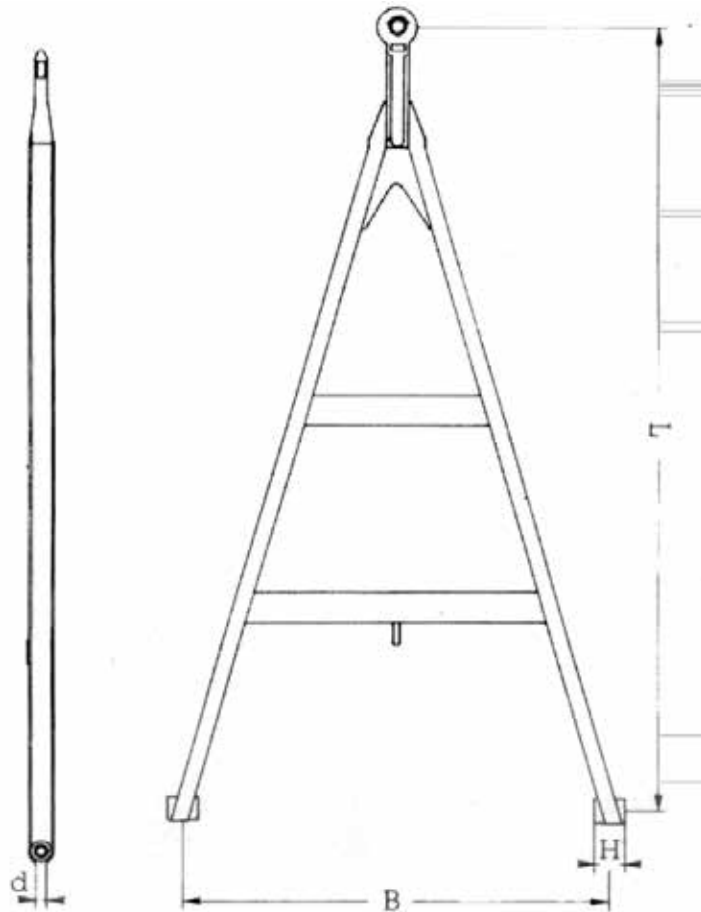

Zuggabel

Drawbar

Art.Nr.: ZUGXXX220070

Artikelnummer	Bezeichnung	Länge (mm)	B (mm)	H (mm)	d (mm)
ZUGXXX220010	Zuggabel 18 to.	1800	980	80	28
ZUGXXX220015	Zuggabel 18 to.	1800	980	100	30
ZUGXXX220020	Zuggabel 18 to.	1950	980	100	30
ZUGXXX220025	Zuggabel 18 to.	1800	1000	70	26
ZUGXXX220030	Zuggabel 18 to.	1800	1000	80	28
ZUGXXX220035	Zuggabel 18 to.	1800	1000	80	30
ZUGXXX220045	Zuggabel 18 to.	1800	1100	80	28
ZUGXXX220040	Zuggabel 18 to.	2000	1100	80	28
ZUGXXX220050	Zuggabel 18 to.	2000	1100	100	30
ZUGXXX220062	Zuggabel 18 to.	1900	1200	80	28
ZUGXXX220060	Zuggabel 18 to.	2000	1200	80	28
ZUGXXX220055	Zuggabel 18 to.	2000	1200	100	30
ZUGXXX220072	Zuggabel 18 to.	1900	1300	80	28
ZUGXXX220073	Zuggabel 18 to.	1900	1300	100	30
ZUGXXX220071	Zuggabel 18 to.	2000	1300	100	28
ZUGXXX220070	Zuggabel 18 to.	2000	1300	100	30
ZUGXXX220074	Zuggabel 27 to.	2100	1200	100	30