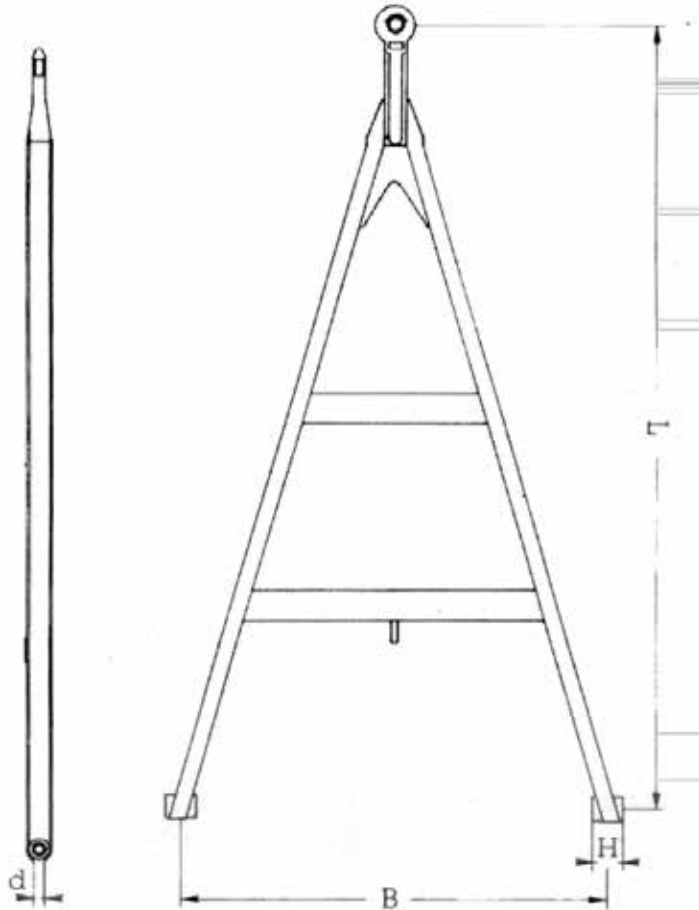

## Zuggabel

## Drawbar

Art.Nr.: ZUGXXX220060

Artikelnummer	Bezeichnung	Länge (mm)	B (mm)	H (mm)	d (mm)
ZUGXXX220010	Zuggabel 18 to.	1800	980	80	28
ZUGXXX220015	Zuggabel 18 to.	1800	980	100	30
ZUGXXX220020	Zuggabel 18 to.	1950	980	100	30
ZUGXXX220025	Zuggabel 18 to.	1800	1000	70	26
ZUGXXX220030	Zuggabel 18 to.	1800	1000	80	28
ZUGXXX220035	Zuggabel 18 to.	1800	1000	80	30
ZUGXXX220045	Zuggabel 18 to.	1800	1100	80	28
ZUGXXX220040	Zuggabel 18 to.	2000	1100	80	28
ZUGXXX220050	Zuggabel 18 to.	2000	1100	100	30
ZUGXXX220062	Zuggabel 18 to.	1900	1200	80	28
ZUGXXX220060	Zuggabel 18 to.	2000	1200	80	28
ZUGXXX220055	Zuggabel 18 to.	2000	1200	100	30
ZUGXXX220072	Zuggabel 18 to.	1900	1300	80	28
ZUGXXX220073	Zuggabel 18 to.	1900	1300	100	30
ZUGXXX220071	Zuggabel 18 to.	2000	1300	100	28
ZUGXXX220070	Zuggabel 18 to.	2000	1300	100	30
ZUGXXX220074	Zuggabel 27 to.	2100	1200	100	30