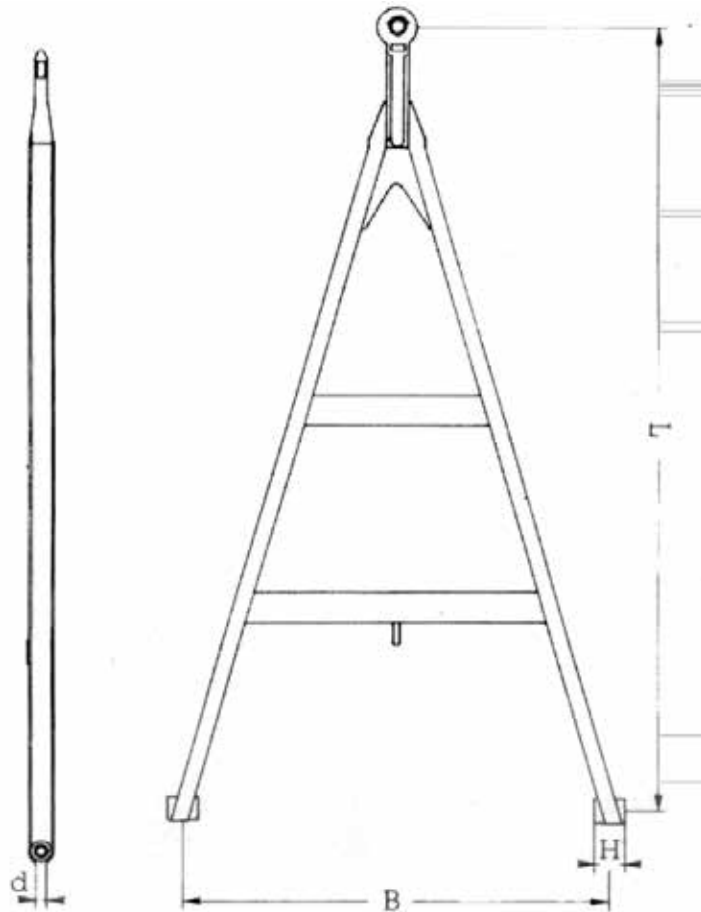

## Zuggabel

## Drawbar

Art.Nr.: ZUGXXX220055

Artikelnummer	Bezeichnung	Länge (mm)	B (mm)	H (mm)	d (mm)
ZUGXXX220010	Zuggabel 18 to.	1800	980	80	28
ZUGXXX220015	Zuggabel 18 to.	1800	980	100	30
ZUGXXX220020	Zuggabel 18 to.	1950	980	100	30
ZUGXXX220025	Zuggabel 18 to.	1800	1000	70	26
ZUGXXX220030	Zuggabel 18 to.	1800	1000	80	28
ZUGXXX220035	Zuggabel 18 to.	1800	1000	80	30
ZUGXXX220045	Zuggabel 18 to.	1800	1100	80	28
ZUGXXX220040	Zuggabel 18 to.	2000	1100	80	28
ZUGXXX220050	Zuggabel 18 to.	2000	1100	100	30
ZUGXXX220062	Zuggabel 18 to.	1900	1200	80	28
ZUGXXX220060	Zuggabel 18 to.	2000	1200	80	28
ZUGXXX220055	Zuggabel 18 to.	2000	1200	100	30
ZUGXXX220072	Zuggabel 18 to.	1900	1300	80	28
ZUGXXX220073	Zuggabel 18 to.	1900	1300	100	30
ZUGXXX220071	Zuggabel 18 to.	2000	1300	100	28
ZUGXXX220070	Zuggabel 18 to.	2000	1300	100	30
ZUGXXX220074	Zuggabel 27 to.	2100	1200	100	30