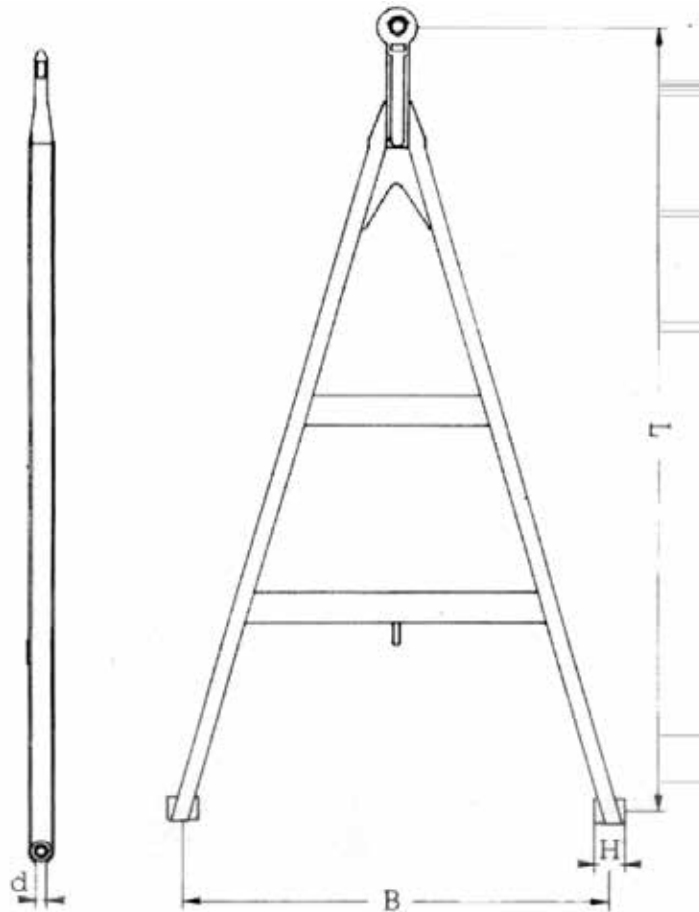

Zuggabel

Drawbar

Art.Nr.: ZUGXXX220050

Artikelnummer	Bezeichnung	Länge (mm)	B (mm)	H (mm)	d (mm)
ZUGXXX220010	Zuggabel 18 to.	1800	980	80	28
ZUGXXX220015	Zuggabel 18 to.	1800	980	100	30
ZUGXXX220020	Zuggabel 18 to.	1950	980	100	30
ZUGXXX220025	Zuggabel 18 to.	1800	1000	70	26
ZUGXXX220030	Zuggabel 18 to.	1800	1000	80	28
ZUGXXX220035	Zuggabel 18 to.	1800	1000	80	30
ZUGXXX220045	Zuggabel 18 to.	1800	1100	80	28
ZUGXXX220040	Zuggabel 18 to.	2000	1100	80	28
ZUGXXX220050	Zuggabel 18 to.	2000	1100	100	30
ZUGXXX220062	Zuggabel 18 to.	1900	1200	80	28
ZUGXXX220060	Zuggabel 18 to.	2000	1200	80	28
ZUGXXX220055	Zuggabel 18 to.	2000	1200	100	30
ZUGXXX220072	Zuggabel 18 to.	1900	1300	80	28
ZUGXXX220073	Zuggabel 18 to.	1900	1300	100	30
ZUGXXX220071	Zuggabel 18 to.	2000	1300	100	28
ZUGXXX220070	Zuggabel 18 to.	2000	1300	100	30
ZUGXXX220074	Zuggabel 27 to.	2100	1200	100	30