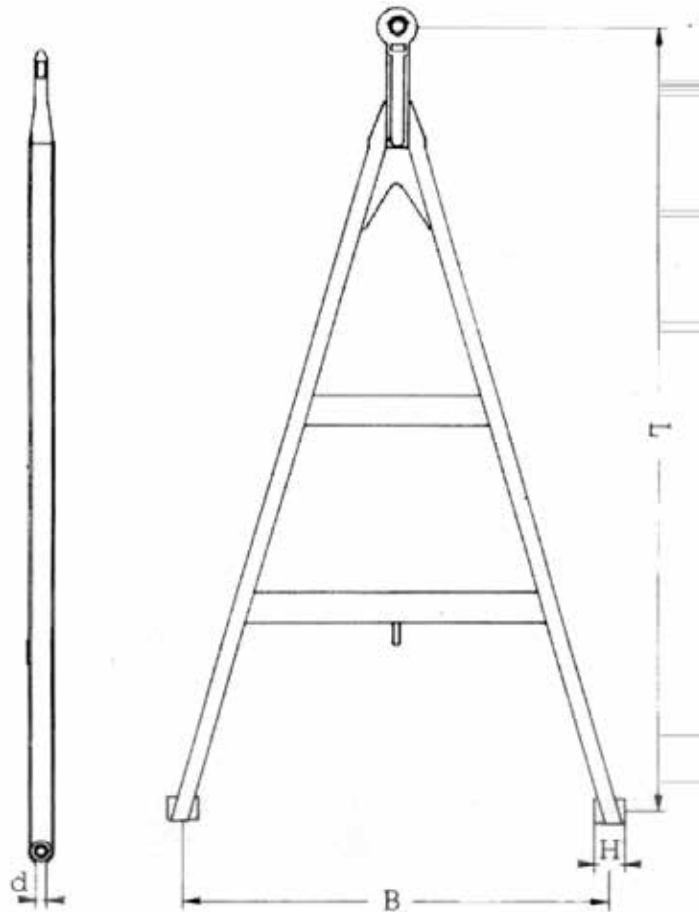

## Zuggabel

## Drawbar

Art.Nr.: ZUGXXX220050

Artikelnummer	Bezeichnung	Länge (mm)	B (mm)	H (mm)	d (mm)
ZUGXXX220010	Zuggabel 18 to.	1800	980	80	28
ZUGXXX220015	Zuggabel 18 to.	1800	980	100	30
ZUGXXX220020	Zuggabel 18 to.	1950	980	100	30
ZUGXXX220025	Zuggabel 18 to.	1800	1000	70	26
ZUGXXX220030	Zuggabel 18 to.	1800	1000	80	28
ZUGXXX220035	Zuggabel 18 to.	1800	1000	80	30
ZUGXXX220045	Zuggabel 18 to.	1800	1100	80	28
ZUGXXX220040	Zuggabel 18 to.	2000	1100	80	28
ZUGXXX220050	Zuggabel 18 to.	2000	1100	100	30
ZUGXXX220062	Zuggabel 18 to.	1900	1200	80	28
ZUGXXX220060	Zuggabel 18 to.	2000	1200	80	28
ZUGXXX220055	Zuggabel 18 to.	2000	1200	100	30
ZUGXXX220072	Zuggabel 18 to.	1900	1300	80	28
ZUGXXX220073	Zuggabel 18 to.	1900	1300	100	30
ZUGXXX220071	Zuggabel 18 to.	2000	1300	100	28
ZUGXXX220070	Zuggabel 18 to.	2000	1300	100	30
ZUGXXX220074	Zuggabel 27 to.	2100	1200	100	30