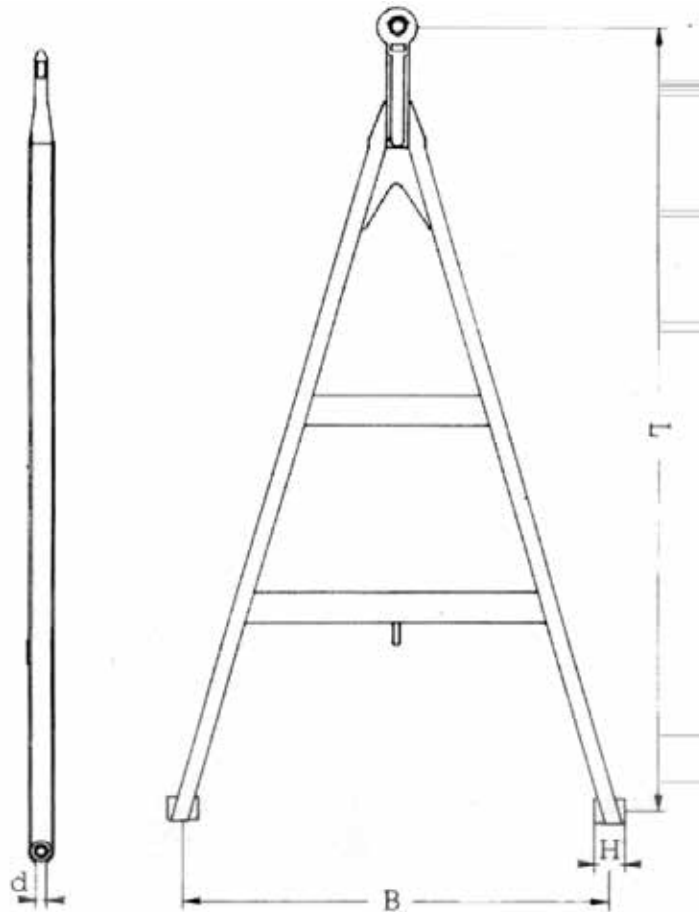

Zuggabel

Drawbar

Art.Nr.: ZUGXXX220035

Artikelnummer	Bezeichnung	Länge (mm)	B (mm)	H (mm)	d (mm)
ZUGXXX220010	Zuggabel 18 to.	1800	980	80	28
ZUGXXX220015	Zuggabel 18 to.	1800	980	100	30
ZUGXXX220020	Zuggabel 18 to.	1950	980	100	30
ZUGXXX220025	Zuggabel 18 to.	1800	1000	70	26
ZUGXXX220030	Zuggabel 18 to.	1800	1000	80	28
ZUGXXX220035	Zuggabel 18 to.	1800	1000	80	30
ZUGXXX220045	Zuggabel 18 to.	1800	1100	80	28
ZUGXXX220040	Zuggabel 18 to.	2000	1100	80	28
ZUGXXX220050	Zuggabel 18 to.	2000	1100	100	30
ZUGXXX220062	Zuggabel 18 to.	1900	1200	80	28
ZUGXXX220060	Zuggabel 18 to.	2000	1200	80	28
ZUGXXX220055	Zuggabel 18 to.	2000	1200	100	30
ZUGXXX220072	Zuggabel 18 to.	1900	1300	80	28
ZUGXXX220073	Zuggabel 18 to.	1900	1300	100	30
ZUGXXX220071	Zuggabel 18 to.	2000	1300	100	28
ZUGXXX220070	Zuggabel 18 to.	2000	1300	100	30
ZUGXXX220074	Zuggabel 27 to.	2100	1200	100	30