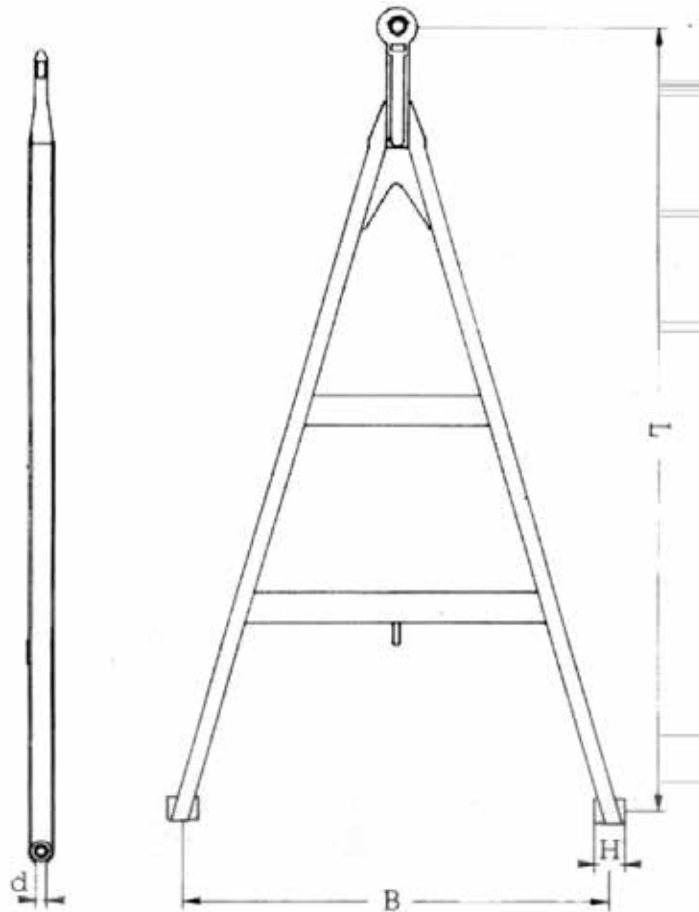

## Zuggabel

## Drawbar

Art.Nr.: ZUGXXX220030

Artikelnummer	Bezeichnung	Länge (mm)	B (mm)	H (mm)	d (mm)
ZUGXXX220010	Zuggabel 18 to.	1800	980	80	28
ZUGXXX220015	Zuggabel 18 to.	1800	980	100	30
ZUGXXX220020	Zuggabel 18 to.	1950	980	100	30
ZUGXXX220025	Zuggabel 18 to.	1800	1000	70	26
ZUGXXX220030	Zuggabel 18 to.	1800	1000	80	28
ZUGXXX220035	Zuggabel 18 to.	1800	1000	80	30
ZUGXXX220045	Zuggabel 18 to.	1800	1100	80	28
ZUGXXX220040	Zuggabel 18 to.	2000	1100	80	28
ZUGXXX220050	Zuggabel 18 to.	2000	1100	100	30
ZUGXXX220062	Zuggabel 18 to.	1900	1200	80	28
ZUGXXX220060	Zuggabel 18 to.	2000	1200	80	28
ZUGXXX220055	Zuggabel 18 to.	2000	1200	100	30
ZUGXXX220072	Zuggabel 18 to.	1900	1300	80	28
ZUGXXX220073	Zuggabel 18 to.	1900	1300	100	30
ZUGXXX220071	Zuggabel 18 to.	2000	1300	100	28
ZUGXXX220070	Zuggabel 18 to.	2000	1300	100	30
ZUGXXX220074	Zuggabel 27 to.	2100	1200	100	30