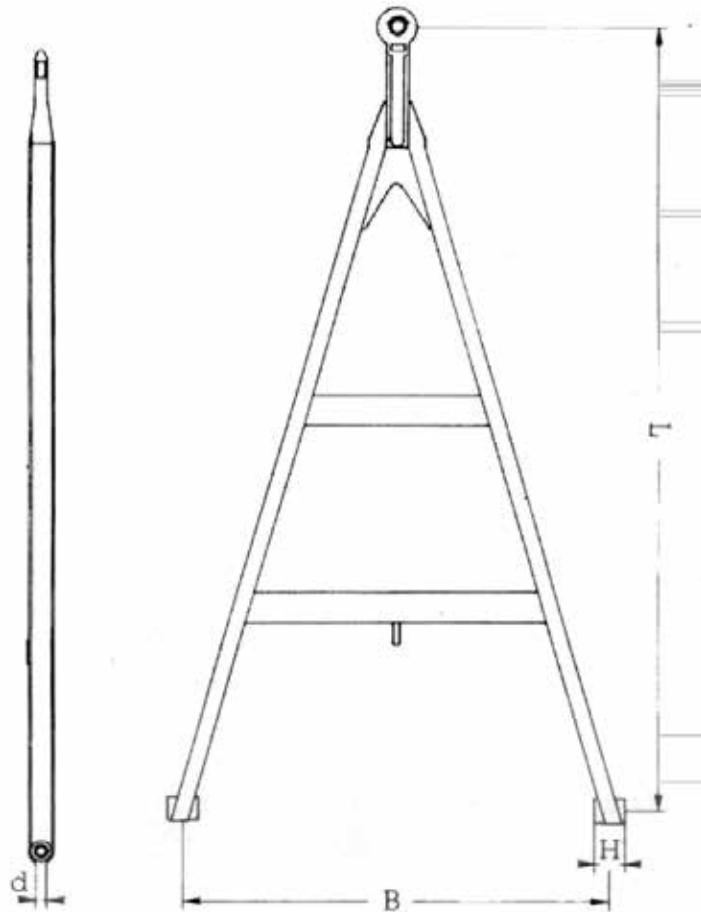

## Zuggabel

## Drawbar

Art.Nr.: ZUGXXX220025

Artikelnummer	Bezeichnung	Länge (mm)	B (mm)	H (mm)	d (mm)
ZUGXXX220010	Zuggabel 18 to.	1800	980	80	28
ZUGXXX220015	Zuggabel 18 to.	1800	980	100	30
ZUGXXX220020	Zuggabel 18 to.	1950	980	100	30
ZUGXXX220025	Zuggabel 18 to.	1800	1000	70	26
ZUGXXX220030	Zuggabel 18 to.	1800	1000	80	28
ZUGXXX220035	Zuggabel 18 to.	1800	1000	80	30
ZUGXXX220045	Zuggabel 18 to.	1800	1100	80	28
ZUGXXX220040	Zuggabel 18 to.	2000	1100	80	28
ZUGXXX220050	Zuggabel 18 to.	2000	1100	100	30
ZUGXXX220062	Zuggabel 18 to.	1900	1200	80	28
ZUGXXX220060	Zuggabel 18 to.	2000	1200	80	28
ZUGXXX220055	Zuggabel 18 to.	2000	1200	100	30
ZUGXXX220072	Zuggabel 18 to.	1900	1300	80	28
ZUGXXX220073	Zuggabel 18 to.	1900	1300	100	30
ZUGXXX220071	Zuggabel 18 to.	2000	1300	100	28
ZUGXXX220070	Zuggabel 18 to.	2000	1300	100	30
ZUGXXX220074	Zuggabel 27 to.	2100	1200	100	30