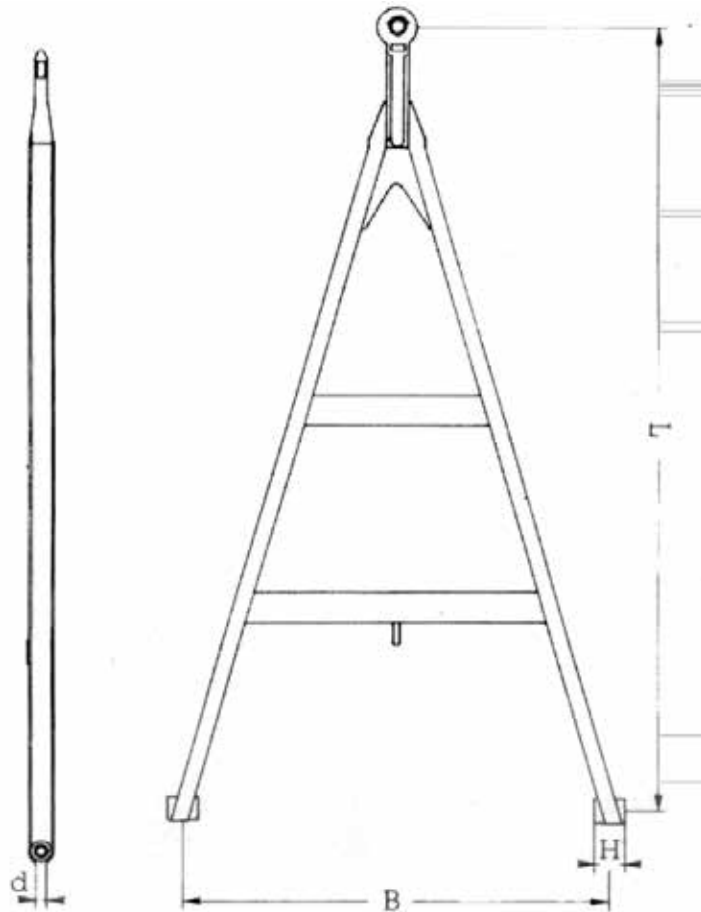

## Zuggabel

## Drawbar

Art.Nr.: ZUGXXX220020

Artikelnummer	Bezeichnung	Länge (mm)	B (mm)	H (mm)	d (mm)
ZUGXXX220010	Zuggabel 18 to.	1800	980	80	28
ZUGXXX220015	Zuggabel 18 to.	1800	980	100	30
ZUGXXX220020	Zuggabel 18 to.	1950	980	100	30
ZUGXXX220025	Zuggabel 18 to.	1800	1000	70	26
ZUGXXX220030	Zuggabel 18 to.	1800	1000	80	28
ZUGXXX220035	Zuggabel 18 to.	1800	1000	80	30
ZUGXXX220045	Zuggabel 18 to.	1800	1100	80	28
ZUGXXX220040	Zuggabel 18 to.	2000	1100	80	28
ZUGXXX220050	Zuggabel 18 to.	2000	1100	100	30
ZUGXXX220062	Zuggabel 18 to.	1900	1200	80	28
ZUGXXX220060	Zuggabel 18 to.	2000	1200	80	28
ZUGXXX220055	Zuggabel 18 to.	2000	1200	100	30
ZUGXXX220072	Zuggabel 18 to.	1900	1300	80	28
ZUGXXX220073	Zuggabel 18 to.	1900	1300	100	30
ZUGXXX220071	Zuggabel 18 to.	2000	1300	100	28
ZUGXXX220070	Zuggabel 18 to.	2000	1300	100	30
ZUGXXX220074	Zuggabel 27 to.	2100	1200	100	30