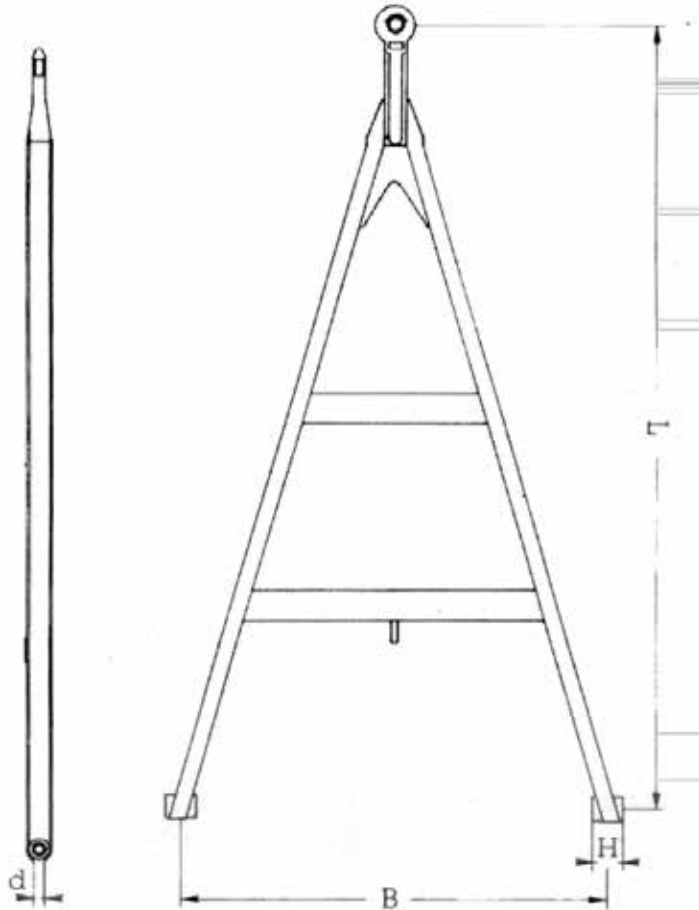

## Zuggabel

## Drawbar

Art.Nr.: ZUGXXX220015

Artikelnummer	Bezeichnung	Länge (mm)	B (mm)	H (mm)	d (mm)
ZUGXXX220010	Zuggabel 18 to.	1800	980	80	28
ZUGXXX220015	Zuggabel 18 to.	1800	980	100	30
ZUGXXX220020	Zuggabel 18 to.	1950	980	100	30
ZUGXXX220025	Zuggabel 18 to.	1800	1000	70	26
ZUGXXX220030	Zuggabel 18 to.	1800	1000	80	28
ZUGXXX220035	Zuggabel 18 to.	1800	1000	80	30
ZUGXXX220045	Zuggabel 18 to.	1800	1100	80	28
ZUGXXX220040	Zuggabel 18 to.	2000	1100	80	28
ZUGXXX220050	Zuggabel 18 to.	2000	1100	100	30
ZUGXXX220062	Zuggabel 18 to.	1900	1200	80	28
ZUGXXX220060	Zuggabel 18 to.	2000	1200	80	28
ZUGXXX220055	Zuggabel 18 to.	2000	1200	100	30
ZUGXXX220072	Zuggabel 18 to.	1900	1300	80	28
ZUGXXX220073	Zuggabel 18 to.	1900	1300	100	30
ZUGXXX220071	Zuggabel 18 to.	2000	1300	100	28
ZUGXXX220070	Zuggabel 18 to.	2000	1300	100	30
ZUGXXX220074	Zuggabel 27 to.	2100	1200	100	30