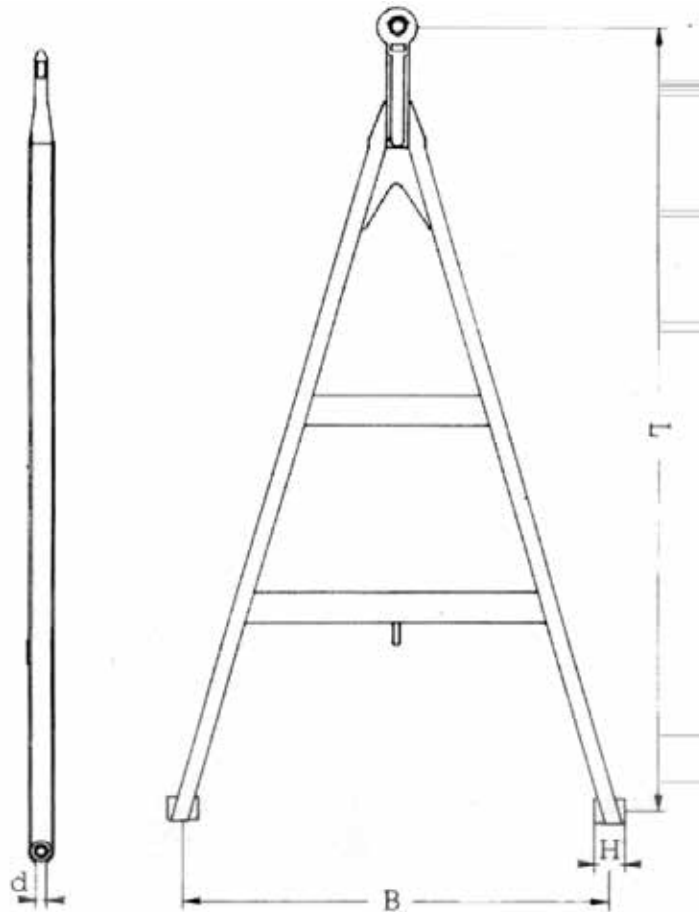

Zuggabel

Drawbar

Art.Nr.: ZUGXXX220010

Artikelnummer	Bezeichnung	Länge (mm)	B (mm)	H (mm)	d (mm)
ZUGXXX220010	Zuggabel 18 to.	1800	980	80	28
ZUGXXX220015	Zuggabel 18 to.	1800	980	100	30
ZUGXXX220020	Zuggabel 18 to.	1950	980	100	30
ZUGXXX220025	Zuggabel 18 to.	1800	1000	70	26
ZUGXXX220030	Zuggabel 18 to.	1800	1000	80	28
ZUGXXX220035	Zuggabel 18 to.	1800	1000	80	30
ZUGXXX220045	Zuggabel 18 to.	1800	1100	80	28
ZUGXXX220040	Zuggabel 18 to.	2000	1100	80	28
ZUGXXX220050	Zuggabel 18 to.	2000	1100	100	30
ZUGXXX220062	Zuggabel 18 to.	1900	1200	80	28
ZUGXXX220060	Zuggabel 18 to.	2000	1200	80	28
ZUGXXX220055	Zuggabel 18 to.	2000	1200	100	30
ZUGXXX220072	Zuggabel 18 to.	1900	1300	80	28
ZUGXXX220073	Zuggabel 18 to.	1900	1300	100	30
ZUGXXX220071	Zuggabel 18 to.	2000	1300	100	28
ZUGXXX220070	Zuggabel 18 to.	2000	1300	100	30
ZUGXXX220074	Zuggabel 27 to.	2100	1200	100	30