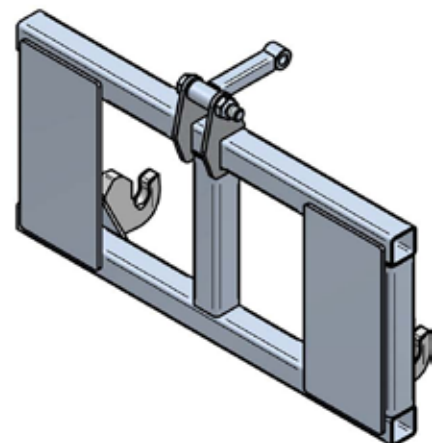

**Zwischenadapterrahmen roh
auf Dreipunktaufnahme Kat. II**

Untreated frame, without mounting
for Cat. II three-point hitch

Art.Nr.: ZADFLM000520

*Irtümer, technische Änderungen vorbehalten. | Technical modifications and errors excepted.