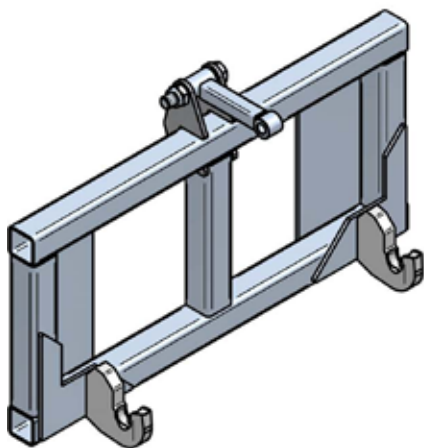

**Zwischenadapterrahmen roh
auf Dreipunktaufnahme Kat. II**

Untreated frame, without mounting
for Cat. II three-point hitch

Art.Nr.: ZADFLM000520

*Irtümer, technische Änderungen vorbehalten. | Technical modifications and errors excepted.