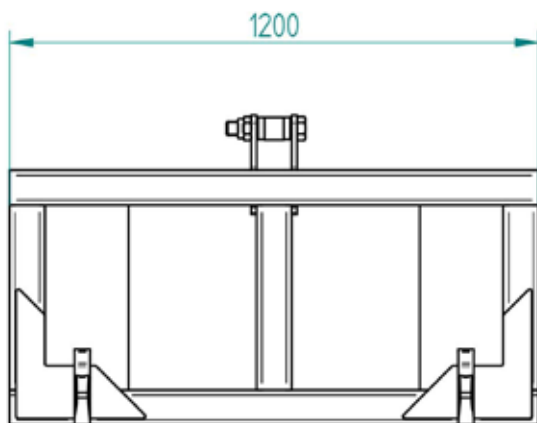

**Zwischenadapterrahmen roh
auf Dreipunktaufnahme Kat. II**

Untreated frame, without mounting
for Cat. II three-point hitch

Art.Nr.: ZADFLM000520

*Irtümer, technische Änderungen vorbehalten. | Technical modifications and errors excepted.