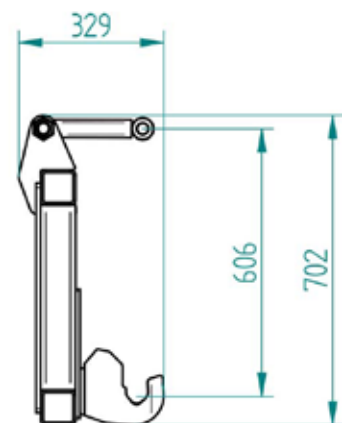

**Zwischenadapterrahmen roh
auf Dreipunktaufnahme Kat. II**

Untreated frame, without mounting
for Cat. II three-point hitch

Art.Nr.: ZADFLM000520

*Irtümer, technische Änderungen vorbehalten. | Technical modifications and errors excepted.