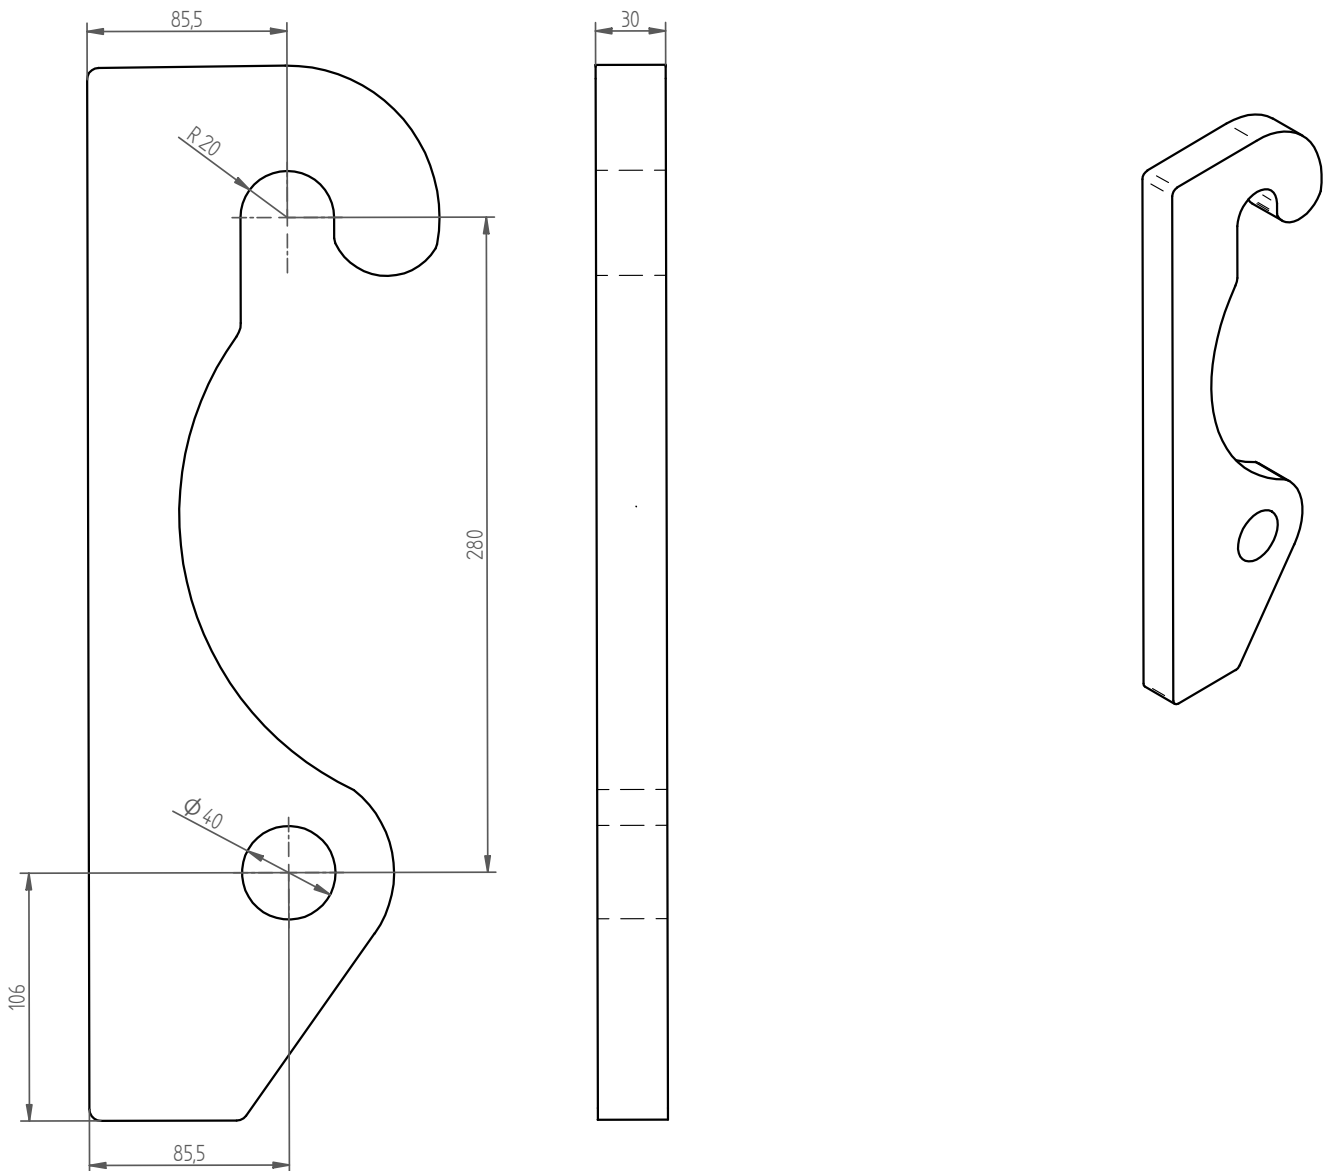

**Brennteile für Laderaufnahme**  
**Kramer: 212, 312, 612**

**Burned parts for loader mounting**  
**Kramer: 212, 312, 612**

Art.Nr.: ZADFLM000015V

\*Irrtümer, technische Änderungen vorbehalten. | Technical modifications and errors excepted.