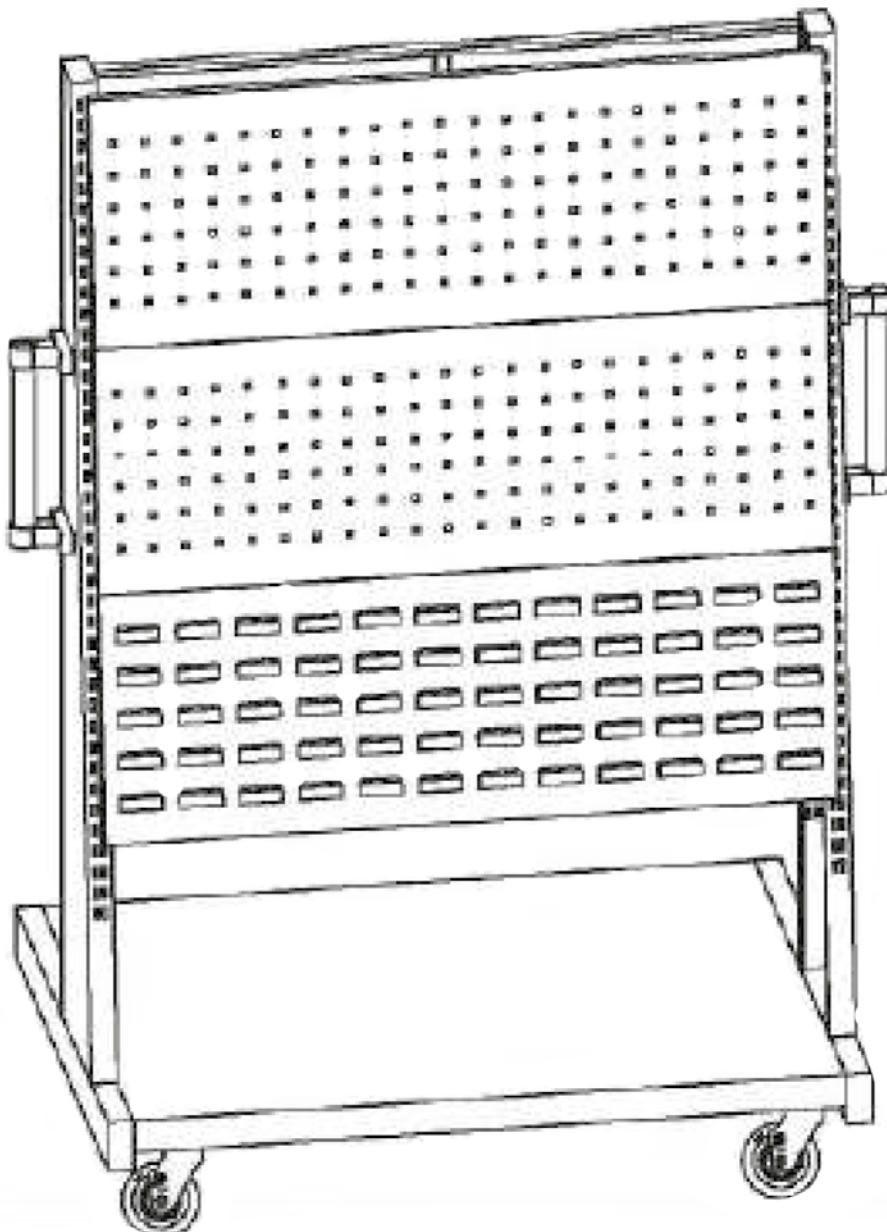

Lochwand fahrbar ohne Zubehör HxB 1405x650x886mm / X-YWZ

Art.Nr.: WSEXXX400100

*Irrtümer, technische Änderungen vorbehalten.

Fliegl Agro-Center GmbH · Maierhof 1 · D-84556 Kastl
Tel. +49 (0)8671/9600-0 · Fax +49 (0)8671/9600-701 · info@agro-center.de