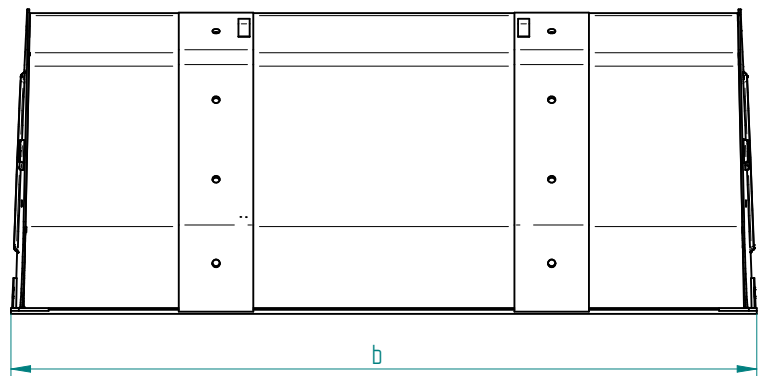

**Volumenschaufel »Standard«**  
**2600 mm / zum Anbau an Rad- oder Teleskoplader**

Art.Nr.: VSSRTL000026

Breite (b)
1800mm
2000mm
2200mm
2400mm
2600mm

\*Irrtümer, technische Änderungen vorbehalten.