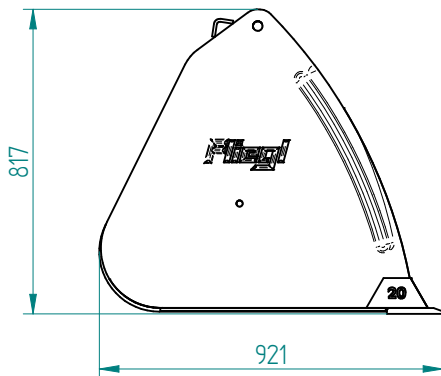

**Volumenschaufel »Standard«**  
**2600 mm / zum Anbau an Rad- oder Teleskoplader**

Art.Nr.: VSSRTL000026

Breite (b)
1800mm
2000mm
2200mm
2400mm
2600mm

\*Irrtümer, technische Änderungen vorbehalten.