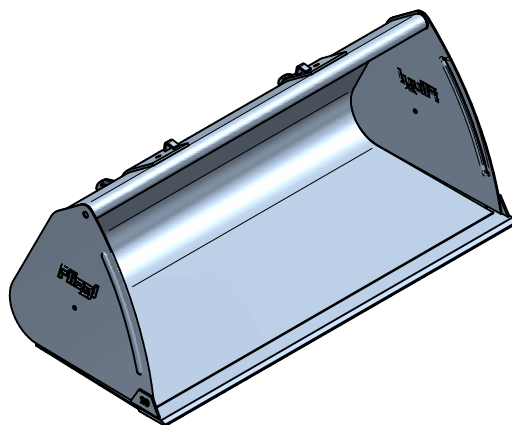

**Volumenschaufel »Standard«**  
**2600 mm / zum Anbau an Rad- oder Teleskoplader**

Art.Nr.: VSSRTL000026

Breite (b)
1800mm
2000mm
2200mm
2400mm
2600mm

\*Irrtümer, technische Änderungen vorbehalten.