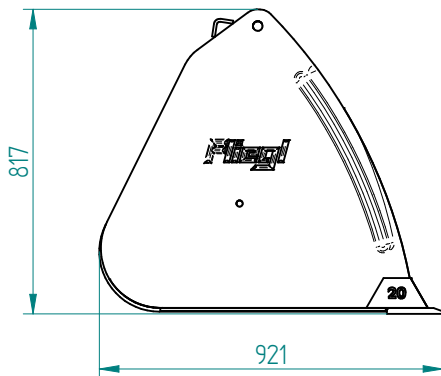

**Volumenschaufel »Standard«  
2400 mm / zum Anbau an Rad- oder Teleskoplader**

Art.Nr.: VSSRTL000024

Breite (b)
1800mm
2000mm
2200mm
2400mm
2600mm

\*Irrtümer, technische Änderungen vorbehalten.