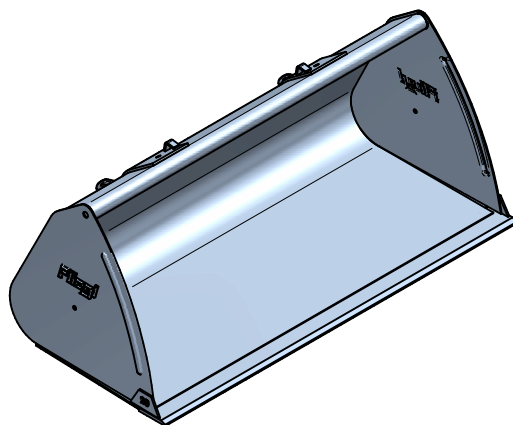

**Volumenschaufel »Standard«  
2400 mm / zum Anbau an Rad- oder Teleskoplader**

Art.Nr.: VSSRTL000024

Breite (b)
1800mm
2000mm
2200mm
2400mm
2600mm

\*Irrtümer, technische Änderungen vorbehalten.