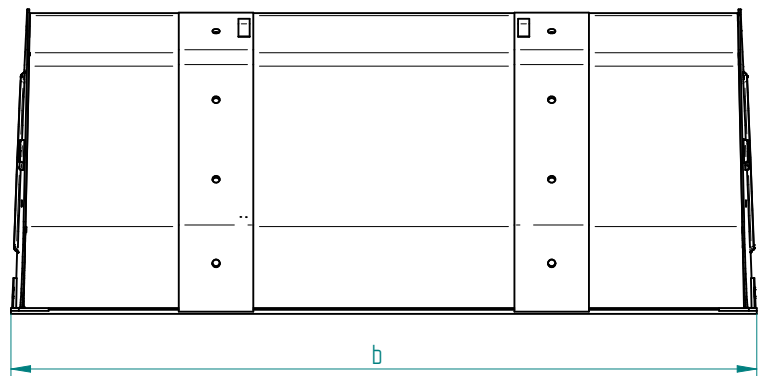

**Volumenschaufel »Standard«  
2400 mm / zum Anbau an Rad- oder Teleskoplader**

Art.Nr.: VSSRTL000024

Breite (b)
1800mm
2000mm
2200mm
2400mm
2600mm

\*Irrtümer, technische Änderungen vorbehalten.