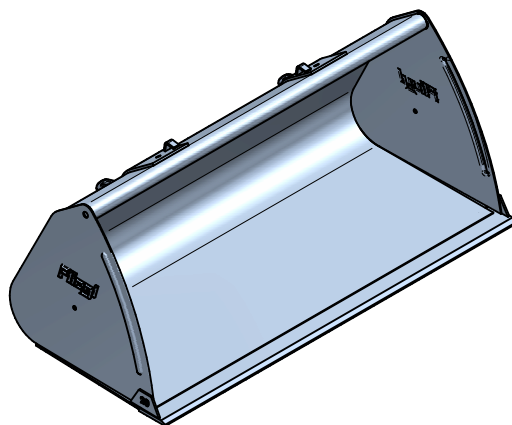

**Volumenschaufel »Standard«**  
**2200 mm / zum Anbau an Rad- oder Teleskoplader**

Art.Nr.: VSSRTL000022

Breite (b)
1800mm
2000mm
2200mm
2400mm
2600mm

\*Irrtümer, technische Änderungen vorbehalten.