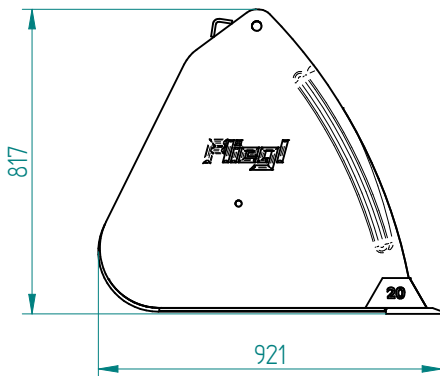

**Volumenschaufel »Standard«**  
**2200 mm / zum Anbau an Rad- oder Teleskoplader**

Art.Nr.: VSSRTL000022

Breite (b)
1800mm
2000mm
2200mm
2400mm
2600mm

\*Irrtümer, technische Änderungen vorbehalten.