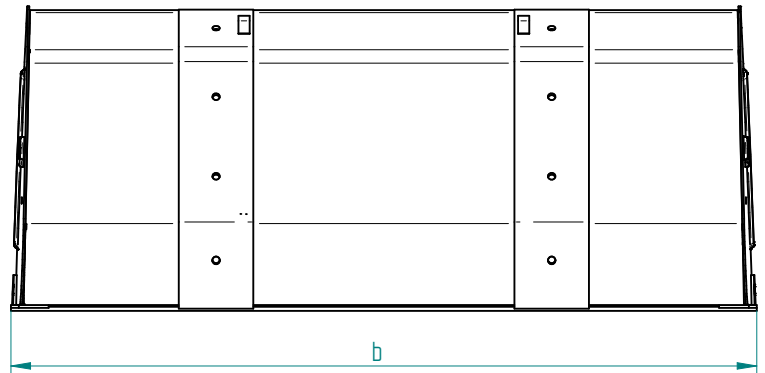

**Volumenschaufel »Standard«**  
**2200 mm / zum Anbau an Rad- oder Teleskoplader**

Art.Nr.: VSSRTL000022

Breite (b)
1800mm
2000mm
2200mm
2400mm
2600mm

\*Irrtümer, technische Änderungen vorbehalten.