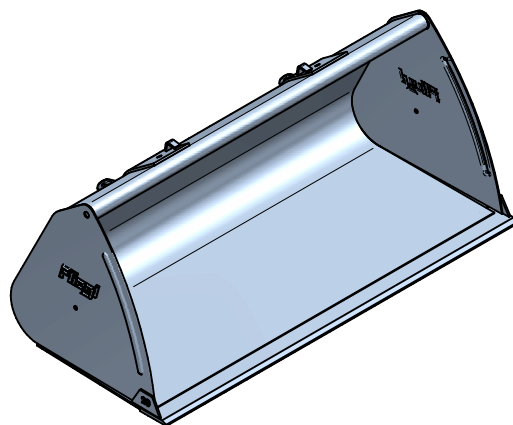

**Volumenschaufel »Standard«  
2000 mm / zum Anbau an Rad- oder Teleskoplader**

Art.Nr.: VSSRTL000020

Breite (b)
1800mm
2000mm
2200mm
2400mm
2600mm

\*Irrtümer, technische Änderungen vorbehalten.