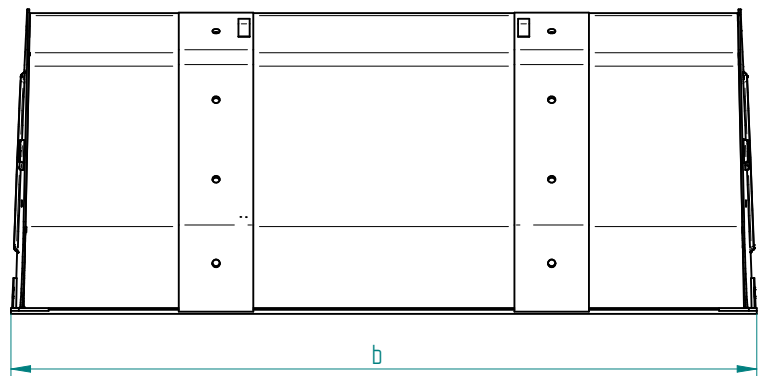

**Volumenschaufel »Standard«  
2000 mm / zum Anbau an Rad- oder Teleskoplader**

Art.Nr.: VSSRTL000020

Breite (b)
1800mm
2000mm
2200mm
2400mm
2600mm

\*Irrtümer, technische Änderungen vorbehalten.