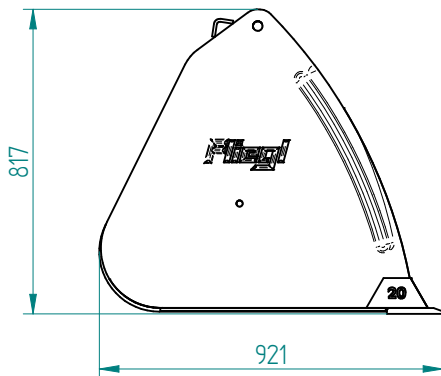

**Volumenschaufel »Standard«  
2000 mm / zum Anbau an Rad- oder Teleskoplader**

Art.Nr.: VSSRTL000020

Breite (b)
1800mm
2000mm
2200mm
2400mm
2600mm

\*Irrtümer, technische Änderungen vorbehalten.