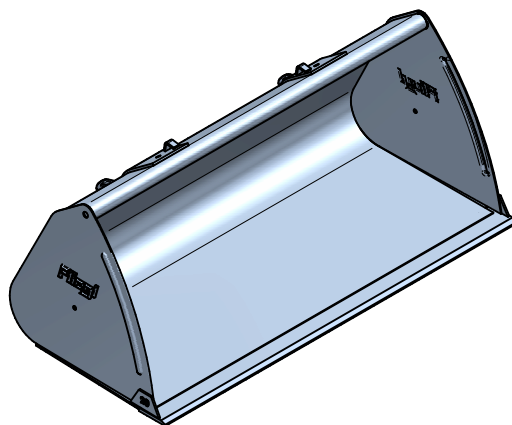

Volumenschaufel »Standard«
1800 mm / zum Anbau an Rad- oder Teleskoplader

Art.Nr.: VSSRTL000018

Breite (b)
1800mm
2000mm
2200mm
2400mm
2600mm

*Irrtümer, technische Änderungen vorbehalten.