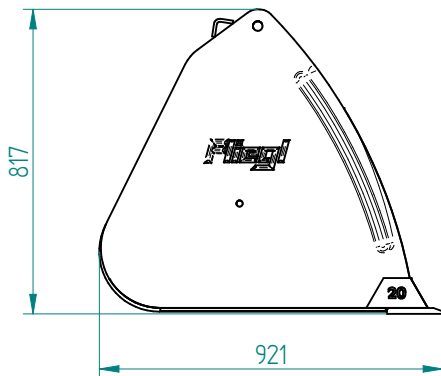

Volumenschaufel »Standard«
1800 mm / zum Anbau an Rad- oder Teleskoplader

Art.Nr.: VSSRTL000018

Breite (b)
1800mm
2000mm
2200mm
2400mm
2600mm

*Irrtümer, technische Änderungen vorbehalten.