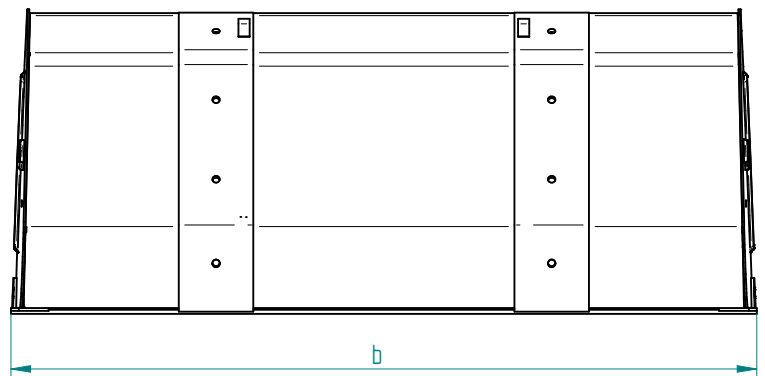

Volumenschaufel »Standard«
1800 mm / zum Anbau an Rad- oder Teleskoplader

Art.Nr.: VSSRTL000018

Breite (b)
1800mm
2000mm
2200mm
2400mm
2600mm

*Irrtümer, technische Änderungen vorbehalten.