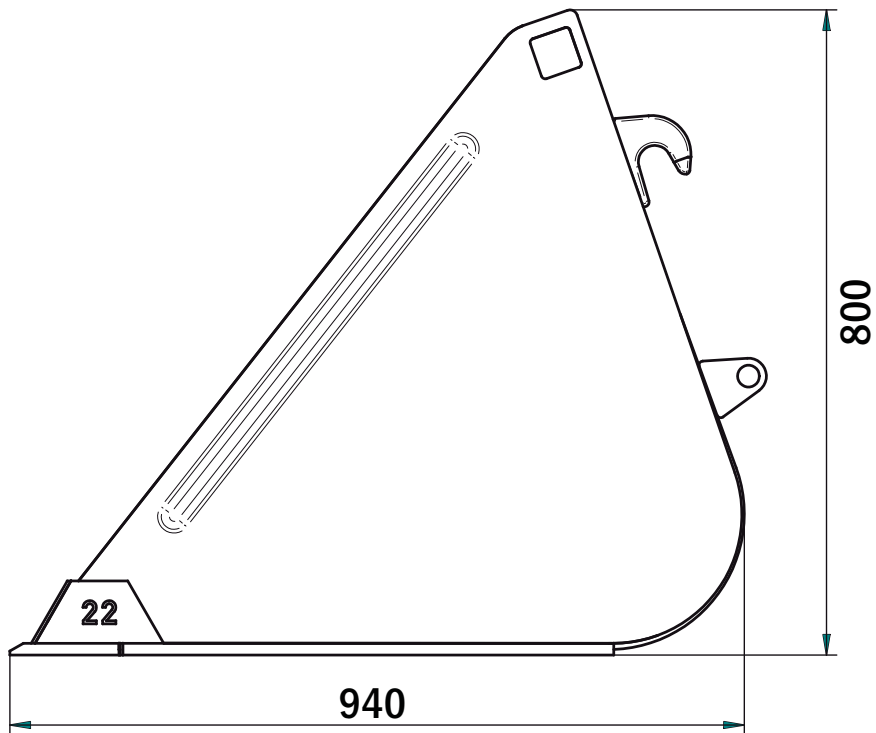

**Volumenschaufel »Standard«**  
**2600 mm / mit Euronormaufnahme**

Art.Nr.: VSSFLM000026

\*Irrtümer, technische Änderungen vorbehalten.

Fliegl Agro-Center GmbH · Maierhof 1 · D-84556 Kastl  
Tel. +49 (0)8671/9600-0 · Fax +49 (0)8671/9600-701 · info@agro-center.de