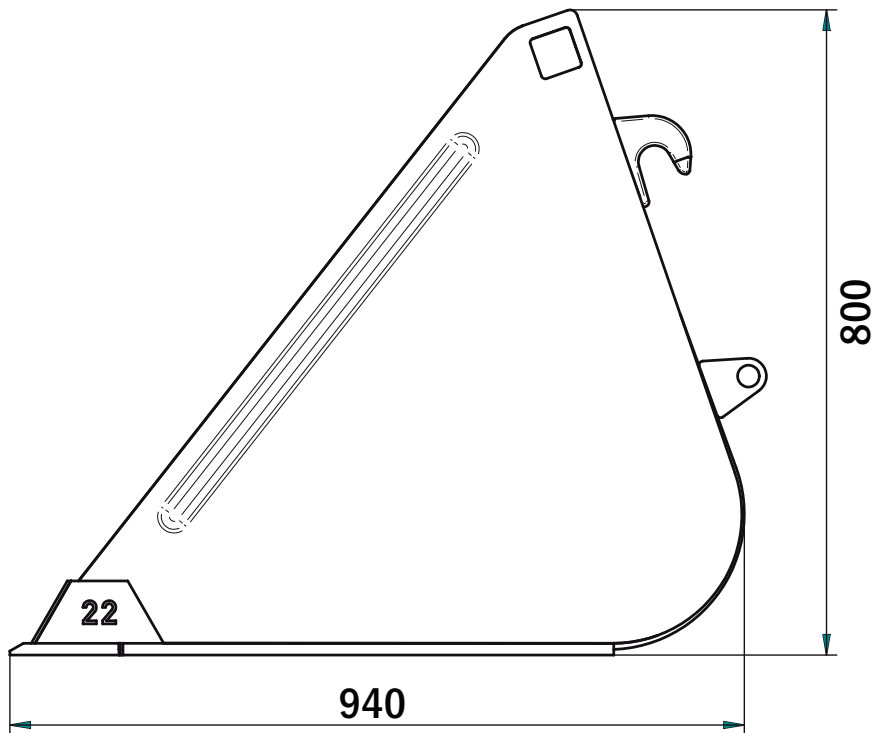

Volumenschaufel »Standard«
2200 mm / mit Euronormaufnahme

Art.Nr.: VSSFLM000022

*Irrtümer, technische Änderungen vorbehalten.

Fliegl Agro-Center GmbH · Maierhof 1 · D-84556 Kastl
Tel. +49 (0)8671/9600-0 · Fax +49 (0)8671/9600-701 · info@agro-center.de