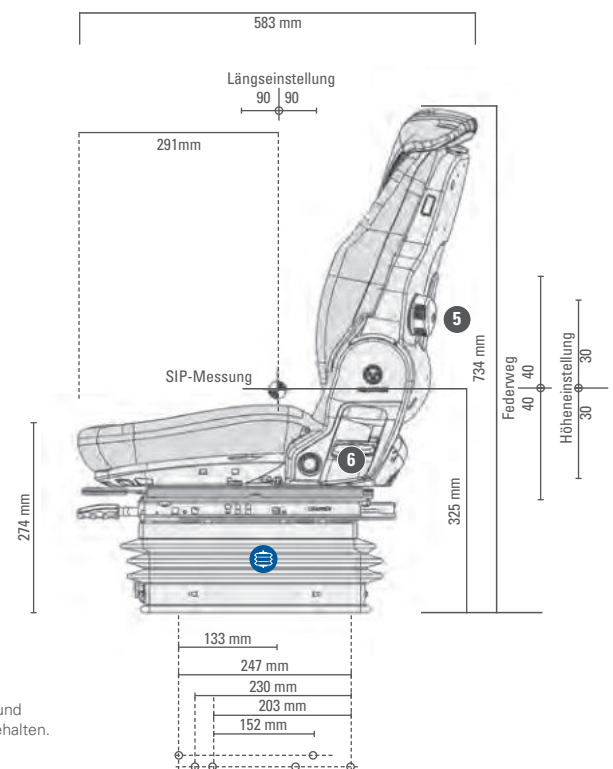

COMPACTO® COMFORT W

Luftgefederter Kompaktsitz

TECHNISCHE DATEN

COMPACTO® COMFORT W

Compacto Comfort W vereint auf engstem Raum den typischen Federungs-, Sitz- und Bedienkomfort von GRAMMER. Mit einem Handgriff wird der Sitz eingestellt: Die Luftfederung ist mit einer kombinierten Gewichts- und Höheneinstellung ausgestattet. Ein gut ablesbares Anzeigenband garantiert, dass unabhängig vom Gewicht des Fahrers der verbleibende Federweg im grünen Bereich liegt.

Luftfederung

Mechanische Lordosenstütze

Manuelle Gewichtseinstellung

Längshorizontalfederung

Features ● Serienausstattung ○ Optionale Ausstattung

	COMPACTO® Comfort W
Sachnummer Stoff	1288538
Sachnummer Kunstleder	1047335
Luftfederung	
Mit Kompressor 12 V	●
Federweg	
80 mm	●
1 Gewichtseinstellung	
50 - 130 kg	●
2 Höheneinstellung	
60 mm stufenlos (pneum.)	●
3 Längseinstellung	●
4 Längshorizontalfederung	●

	COMPACTO® Comfort W
5 Lordosenstütze	
Mechanisch	●
6 Rückenlehnenneigungseinstellung	
Sitzbreite	480 mm
ZUSATZAUSSTATTUNG	
Armlehnen	
65 mm x 270 mm	○
Rückhaltesystem	○
Rückenverlängerung	
Einschiebbar	○
Sitzheizung	○
Sitzkontaktschalter	○

Maßangaben (Einbaumaße)

Alle Maße in mm.
Technische Änderungen und
Maßabweichungen vorbehalten.