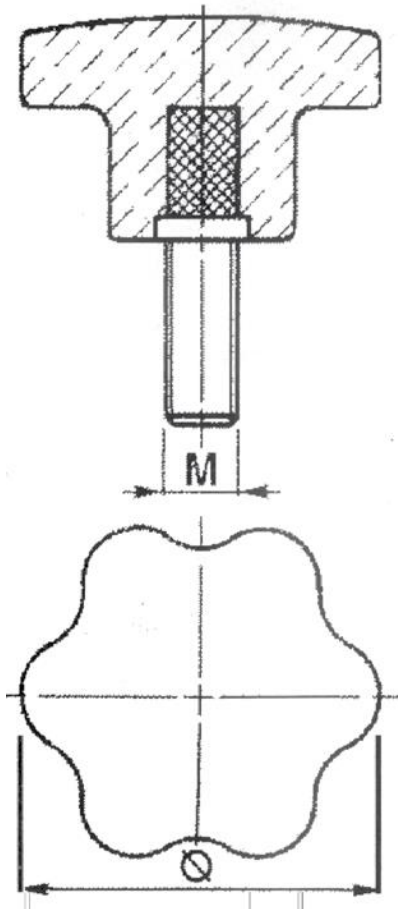

Sterngriff mit Schraube

Art.Nr.: SZBXXX040055

Artikelnummer	Bemaßung (mm)		
	ø	Gewinde M	Gewinde Länge
SZBXXX040040	40	M 6	25
SZBXXX040042	60	M 8	23
SZBXXX040044	60	M10	28
SZBXXX040055	60	M12	20
SZBXXX040056	80	M12	20