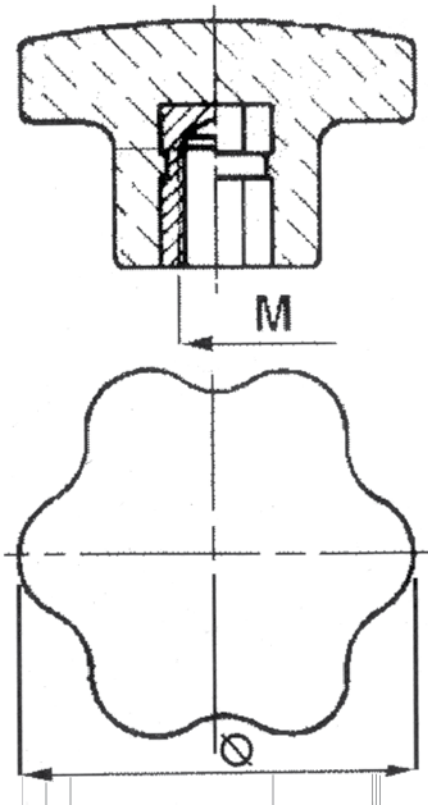

Sterngriff mit Innengewinde

Art.Nr.: SZBXXX040052

Artikelnummer	Bemassung (mm)	
	Ø	Gewinde M
SZBXXX040048	40	M 6/IG
SZBXXX040050	60	M 8/IG
SZBXXX040052	60	M 10/IG
SZBXXX040054	60	M 12/IG
SZBXXX040047	80	M 12/IG