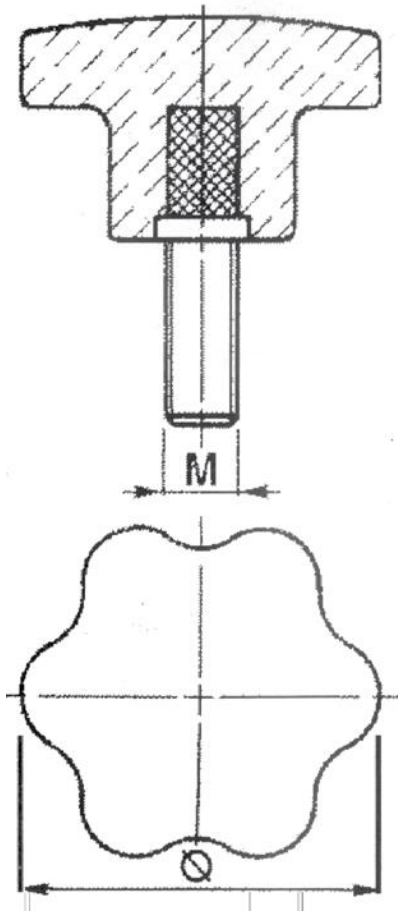

Sterngriff mit Schraube

Art.Nr.: SZBXXX040042

Artikelnummer	Bemaßung (mm)		
	ø	Gewinde M	Gewinde Länge
SZBXXX040040	40	M 6	25
SZBXXX040042	60	M 8	23
SZBXXX040044	60	M10	28
SZBXXX040055	60	M12	20
SZBXXX040056	80	M12	20