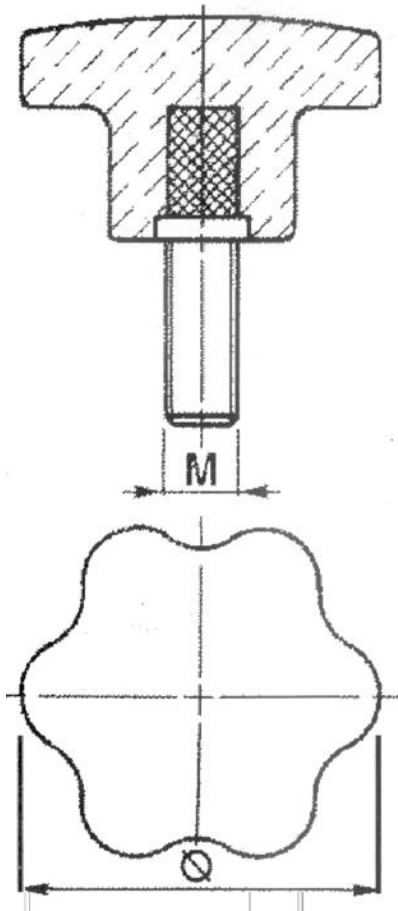

Sterngriff mit Schraube

Art.Nr.: SZBXXX040040

Artikelnummer	Bemaßung (mm)		
	ø	Gewinde M	Gewinde Länge
SZBXXX040040	40	M 6	25
SZBXXX040042	60	M 8	23
SZBXXX040044	60	M10	28
SZBXXX040055	60	M12	20
SZBXXX040056	80	M12	20