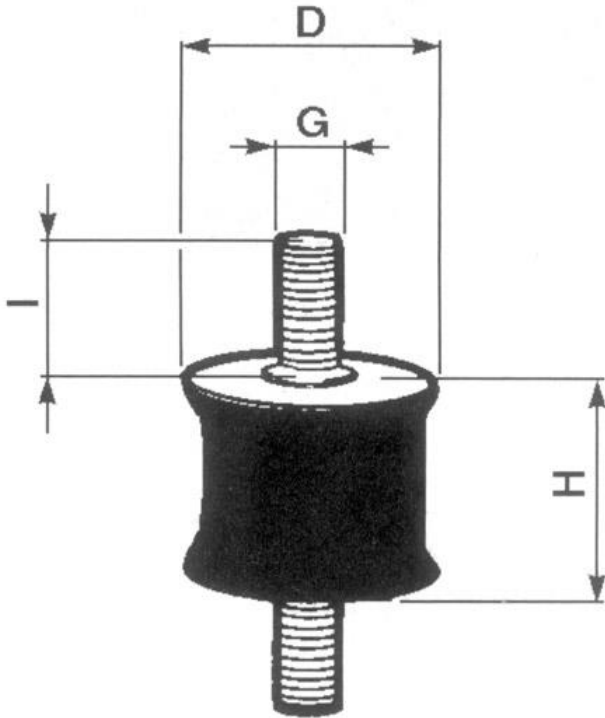

Schwingmetall rund
30x30 M8 /AG

Art.Nr.: SZBXXX040010

D:	30 mm
H:	30 mm
I:	23 mm
G:	M 8

*Irrtümer, technische Änderungen vorbehalten.