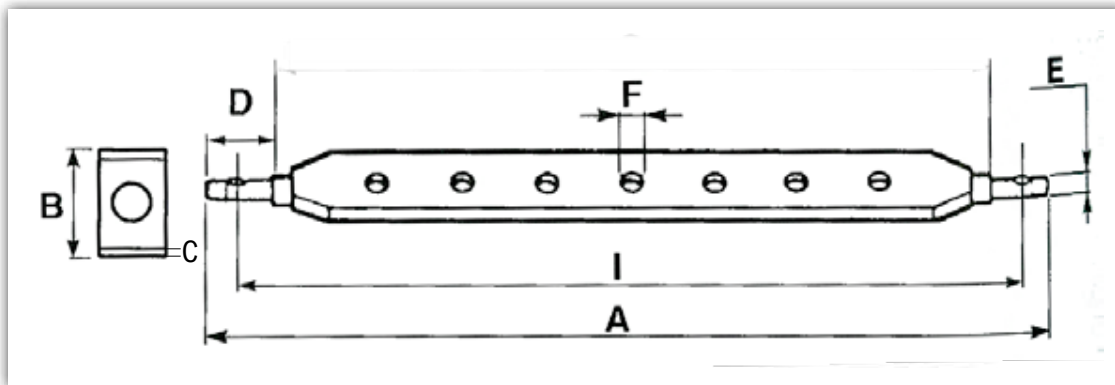

Ackerschienen

Art.Nr.: SZBXXX020206

Art.Nr.	A = Gesamtlänge	B = Breite	C = Stärke	D = Bolzenlänge	E = Bolzendurchmesser	F = Bohrungsdurchmesser	G = lichte Weite
SZBXXX020200	840 mm	60 mm	30 mm	75 mm	22 mm	22 mm	685 mm
SZBXXX020201	830 mm	75 mm	30 mm	85 mm	28 mm	22 mm	660 mm
SZBXXX020204	925 mm	75 mm	35 mm	70 mm	28 mm	28 mm	780 mm
SZBXXX020205	970 mm	75 mm	30 mm	75 mm	28 mm	28 mm	820 mm
SZBXXX020206	990 mm	60 mm	30 mm	75 mm	28 mm	28 mm	840 mm