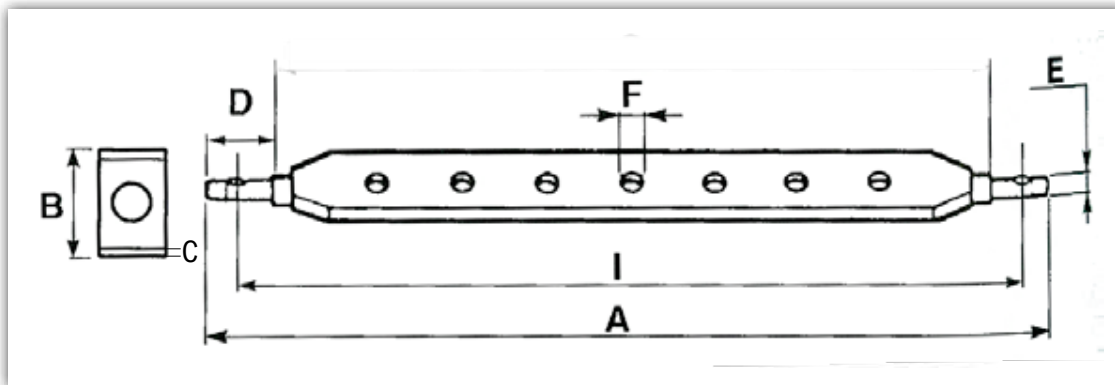

Ackerschienen

Art.Nr.: SZBXXX020204

Art.Nr.	A = Gesamtlänge	B = Breite	C = Stärke	D = Bolzenlänge	E = Bolzendurchmesser	F = Bohrungsdurchmesser	G = lichte Weite
SZBXXX020200	840 mm	60 mm	30 mm	75 mm	22 mm	22 mm	685 mm
SZBXXX020201	830 mm	75 mm	30 mm	85 mm	28 mm	22 mm	660 mm
SZBXXX020204	925 mm	75 mm	35 mm	70 mm	28 mm	28 mm	780 mm
SZBXXX020205	970 mm	75 mm	30 mm	75 mm	28 mm	28 mm	820 mm
SZBXXX020206	990 mm	60 mm	30 mm	75 mm	28 mm	28 mm	840 mm