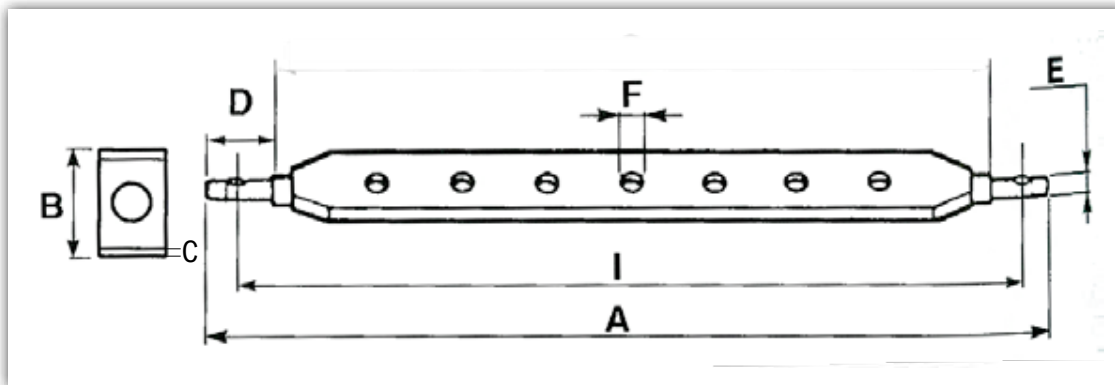

Ackerschienen

Art.Nr.: SZBXXX020200

Art.Nr.	A = Gesamtlänge	B = Breite	C = Stärke	D = Bolzenlänge	E = Bolzendurchmesser	F = Bohrungsdurchmesser	G = lichte Weite
SZBXXX020200	840 mm	60 mm	30 mm	75 mm	22 mm	22 mm	685 mm
SZBXXX020201	830 mm	75 mm	30 mm	85 mm	28 mm	22 mm	660 mm
SZBXXX020204	925 mm	75 mm	35 mm	70 mm	28 mm	28 mm	780 mm
SZBXXX020205	970 mm	75 mm	30 mm	75 mm	28 mm	28 mm	820 mm
SZBXXX020206	990 mm	60 mm	30 mm	75 mm	28 mm	28 mm	840 mm