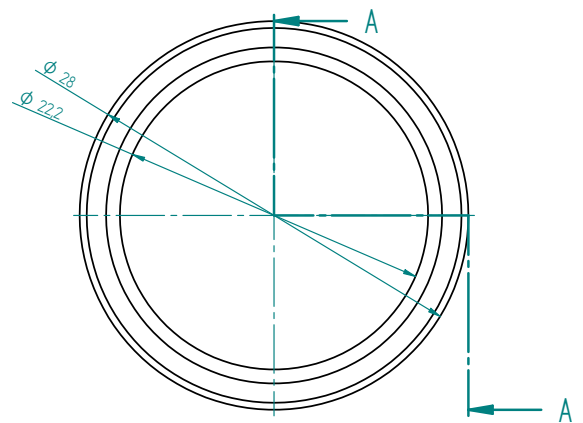

Unterlenkerbuchse
Kat 2 / Kat 1

Art.Nr.: SZBXXX020032

*Irrtümer, technische Änderungen vorbehalten.