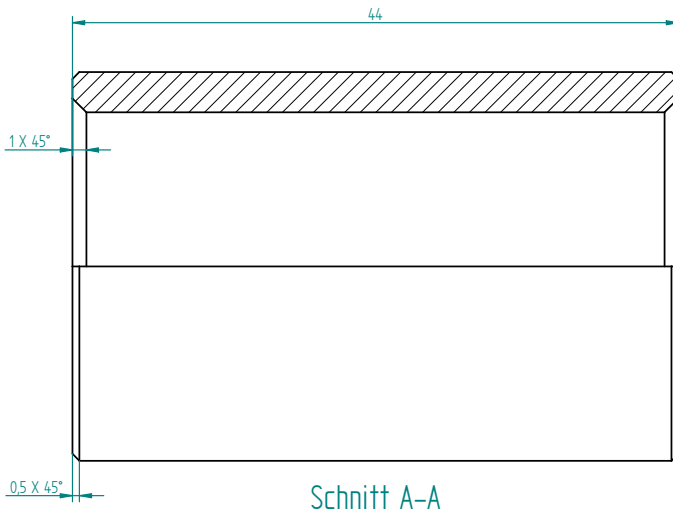

Unterlenkerbuchse
Kat 2 / Kat 1

Art.Nr.: SZBXXX020032

*Irrtümer, technische Änderungen vorbehalten.