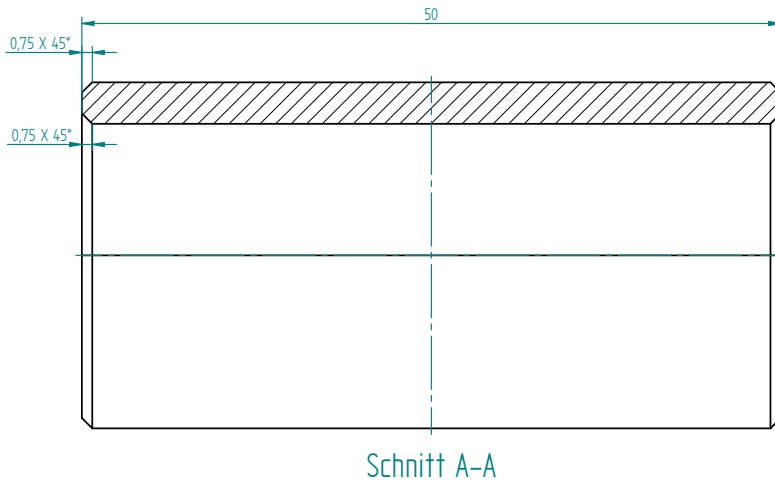

Oberlenkerbuchse
Kat 2 / Kat 1

Art.Nr.: SZBXXX020030

*Irrtümer, technische Änderungen vorbehalten.