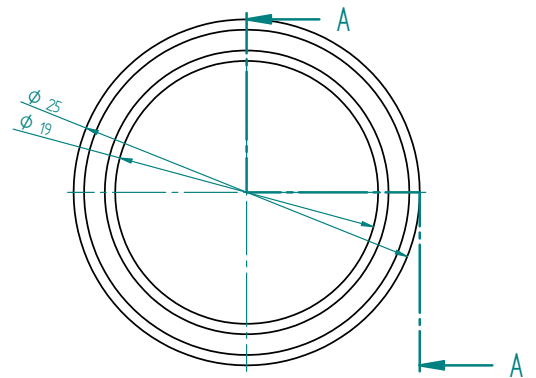

Oberlenkerbuchse
Kat 2 / Kat 1

Art.Nr.: SZBXXX020030

*Irrtümer, technische Änderungen vorbehalten.