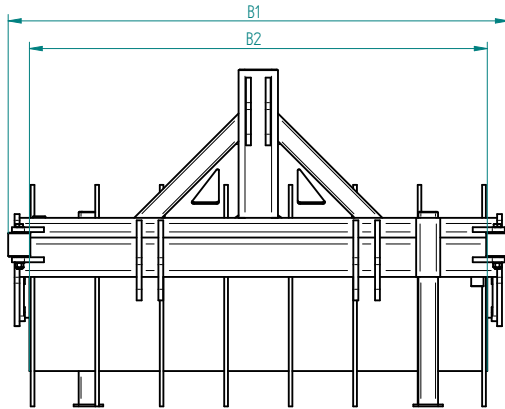

Silowalze zur Silageverdichtung
2000mm / Walze befüllbar

Art.Nr.: SWZFLM000020

Ausführung	Transportbreite B1	Walzenbreite B2
2000mm	2032mm	1860mm
2600mm	2632mm	2460mm
3000mm	3032mm	2860mm

*Irrtümer, technische Änderungen vorbehalten.