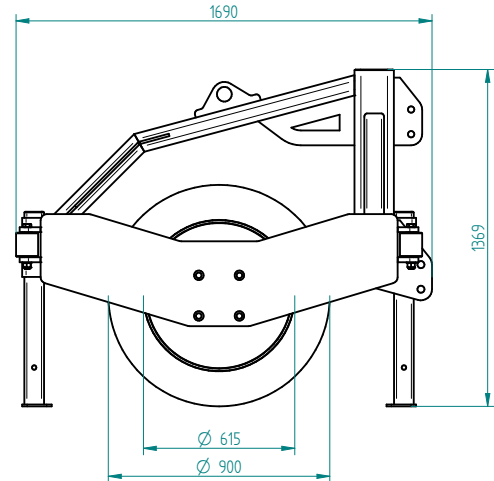

Silowalze zur Silageverdichtung
2000mm / Walze befüllbar

Art.Nr.: SWZFLM000020

Ausführung	Transportbreite B1	Walzenbreite B2
2000mm	2032mm	1860mm
2600mm	2632mm	2460mm
3000mm	3032mm	2860mm

*Irrtümer, technische Änderungen vorbehalten.