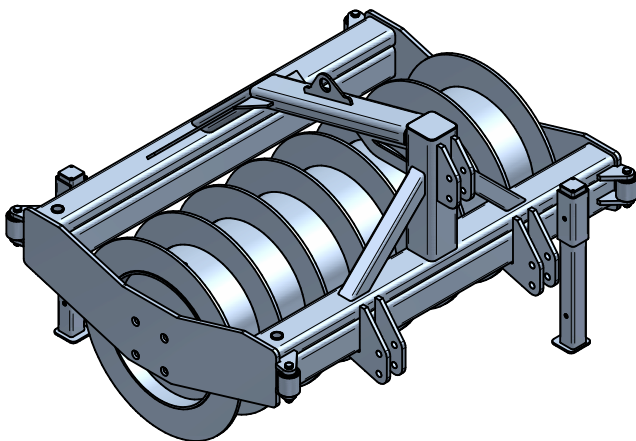

Silowalze zur Silageverdichtung
2000mm / Walze befüllbar

Art.Nr.: SWZFLM000020

Ausführung	Transportbreite B1	Walzenbreite B2
2000mm	2032mm	1860mm
2600mm	2632mm	2460mm
3000mm	3032mm	2860mm

*Irrtümer, technische Änderungen vorbehalten.